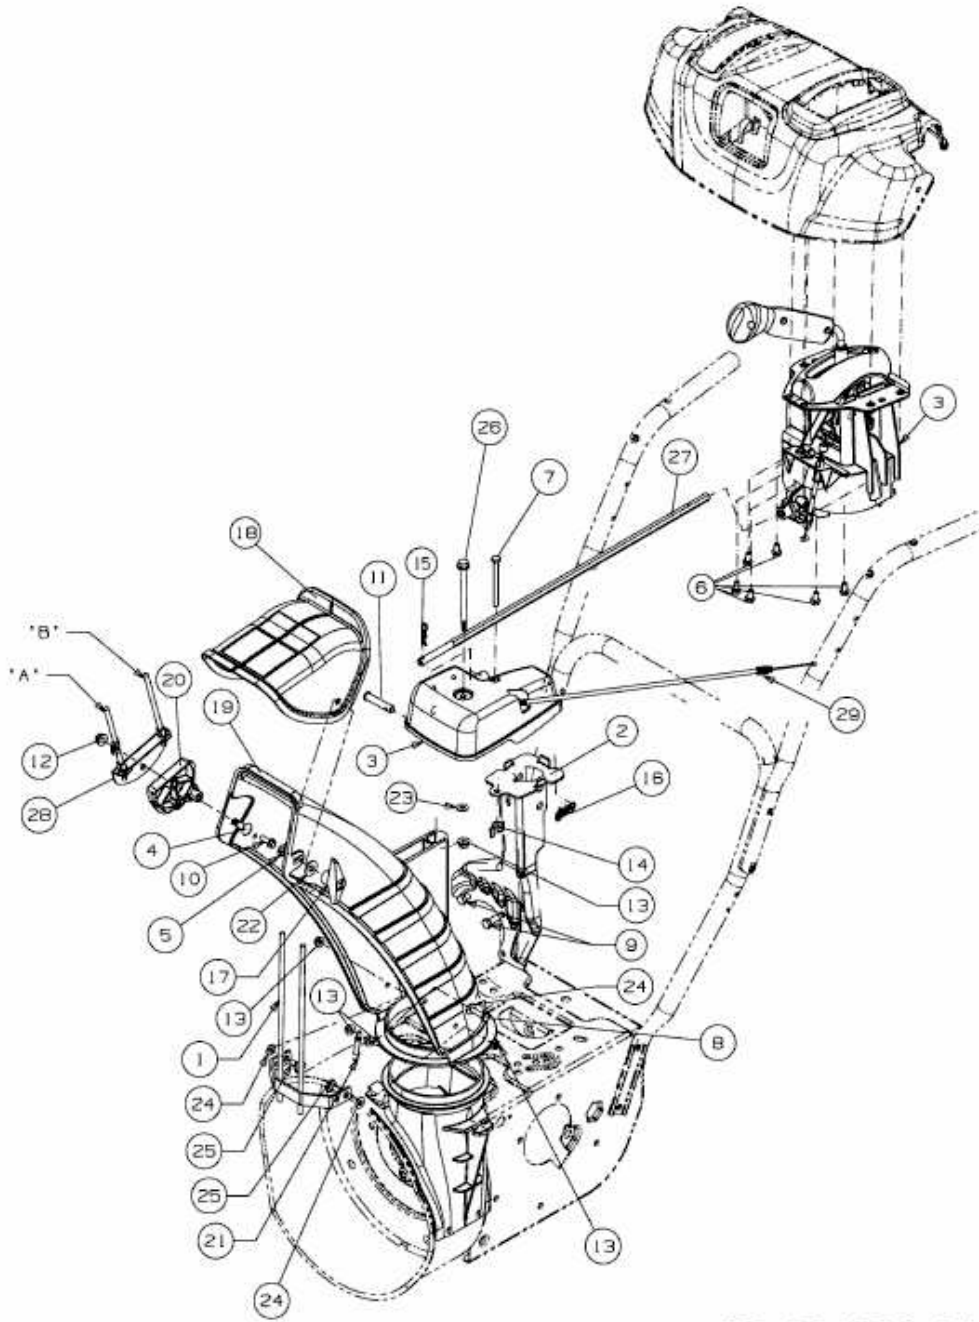

YM 71 M-W > 31AY55LT643 (2011) > AUSWURFSCHACHT

E3-06458A-01