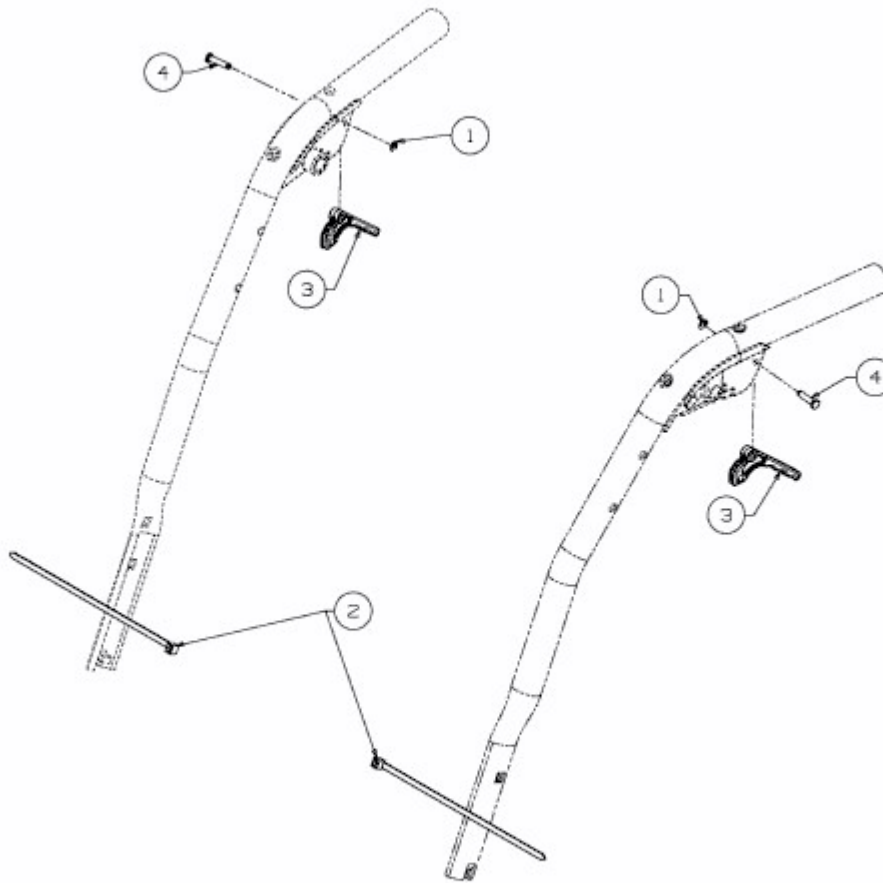

SNOW MAGIC DELUXE 71 > 31AY55LH615 (2014) > ARRETIERHEBEL

E4-01415A-01