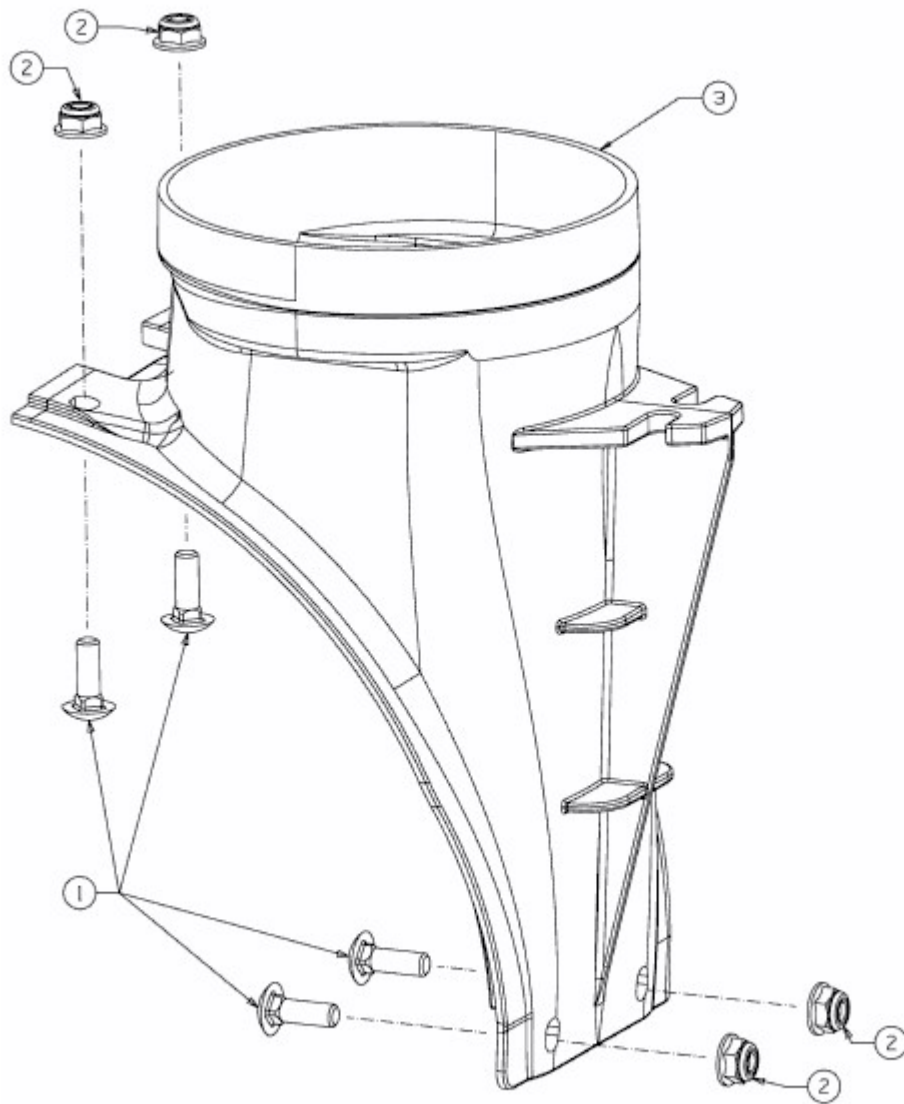

SNOW MAGIC DELUXE 71 > 31AY55LH615 (2014) > ADAPTER FÜR AUSWURFSCHACHT

E3-06444A-01