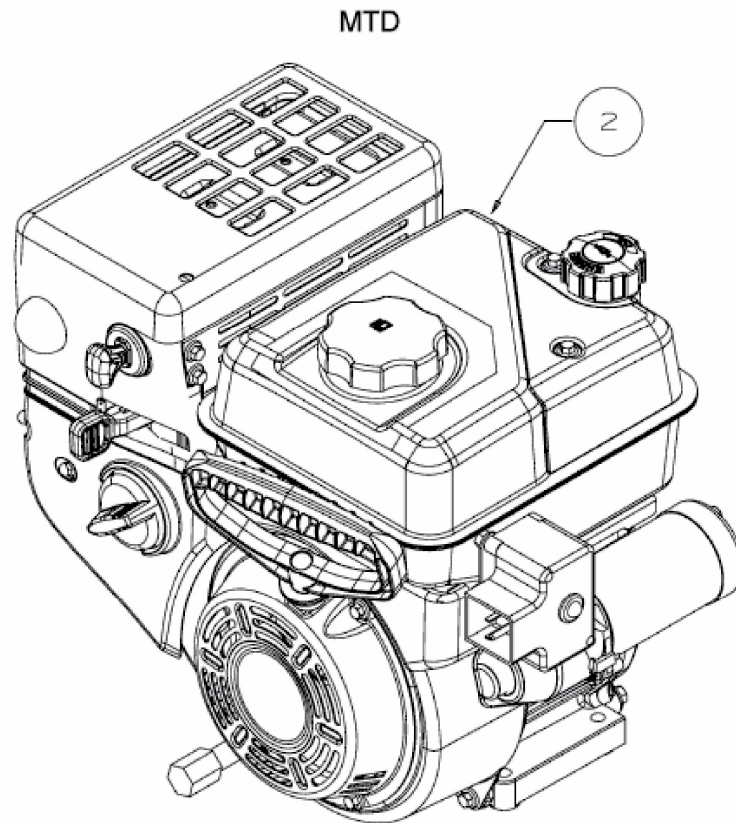

OPTIMA ME 66 > 31AY54T3678 (2017) > MOTOR MTD AB 28.09.2016

ab 28.09.2016
from 28.09.2016
à partir du 28.09.2016

Model: 678-SH

E3-09899A-01