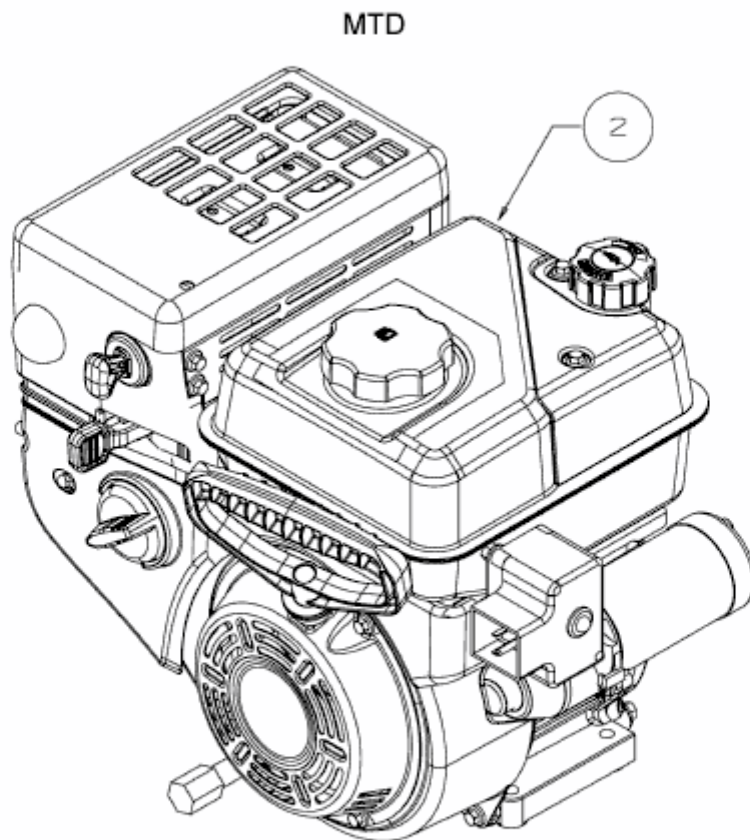

SF 66 E > 31AY54T3650 (2017) > MOTOR MTD AB 28.09.2016

ab 28.09.2016
from 28.09.2016
à partir du 28.09.2016

Model: 678-SH

E3-09899A-01