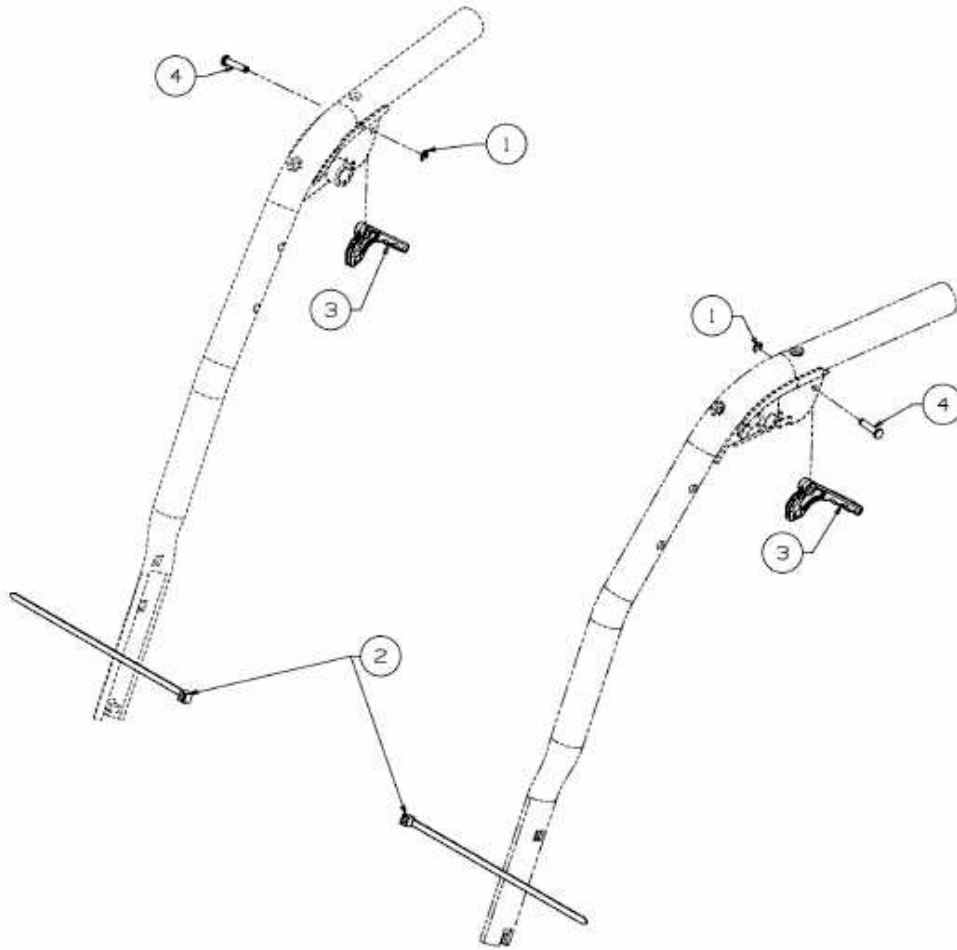

YM 66 M-W > 31AY54LS643 (2011) > ARRETIERHEBEL

E4-01415A-01