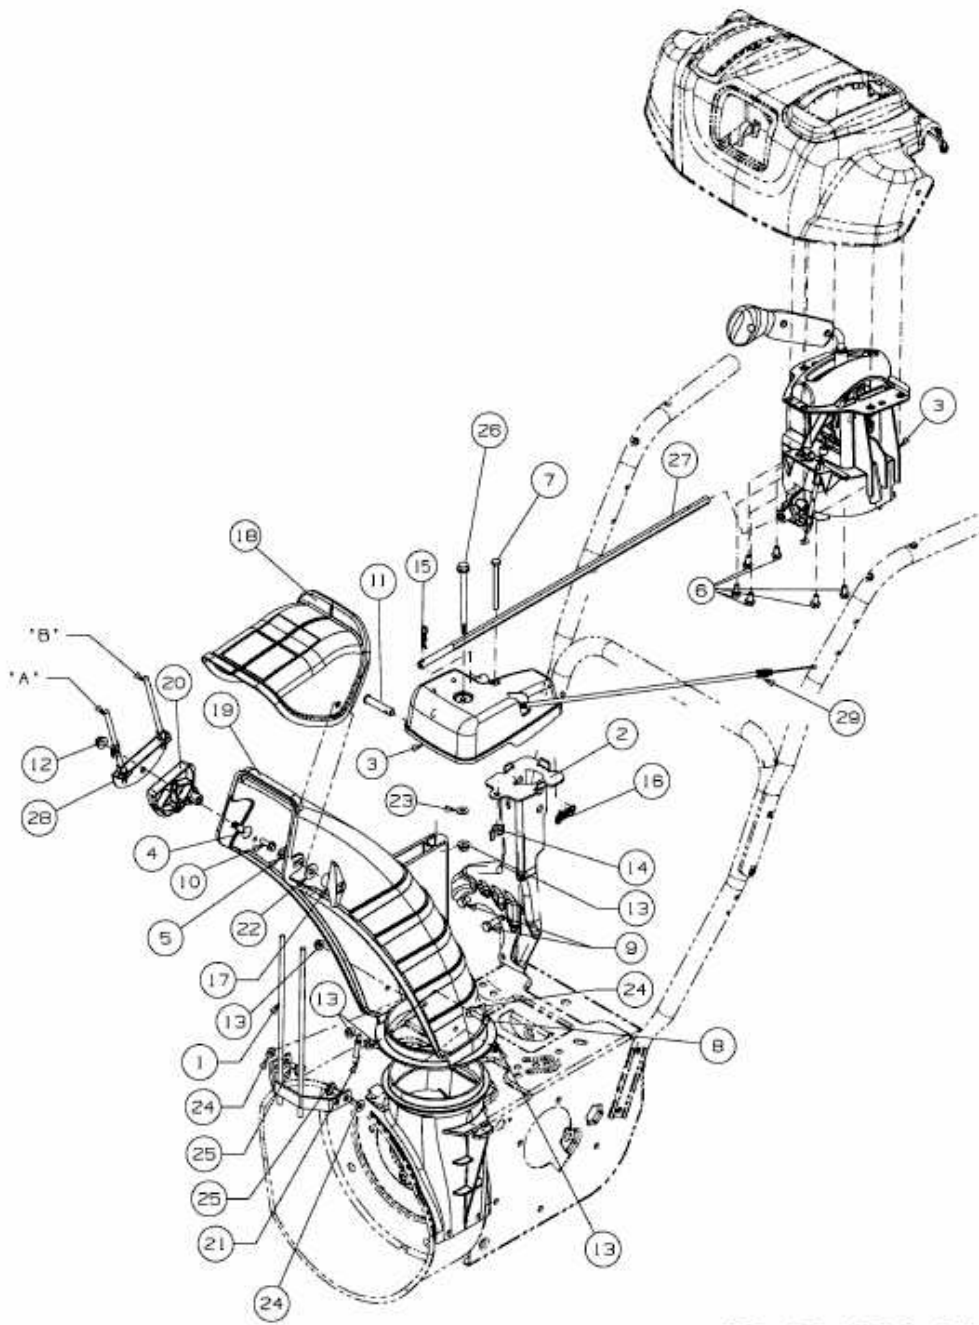

YM 66 M-W > 31AY54LS643 (2011) > AUSWURFSCHACHT

E3-06458A-01