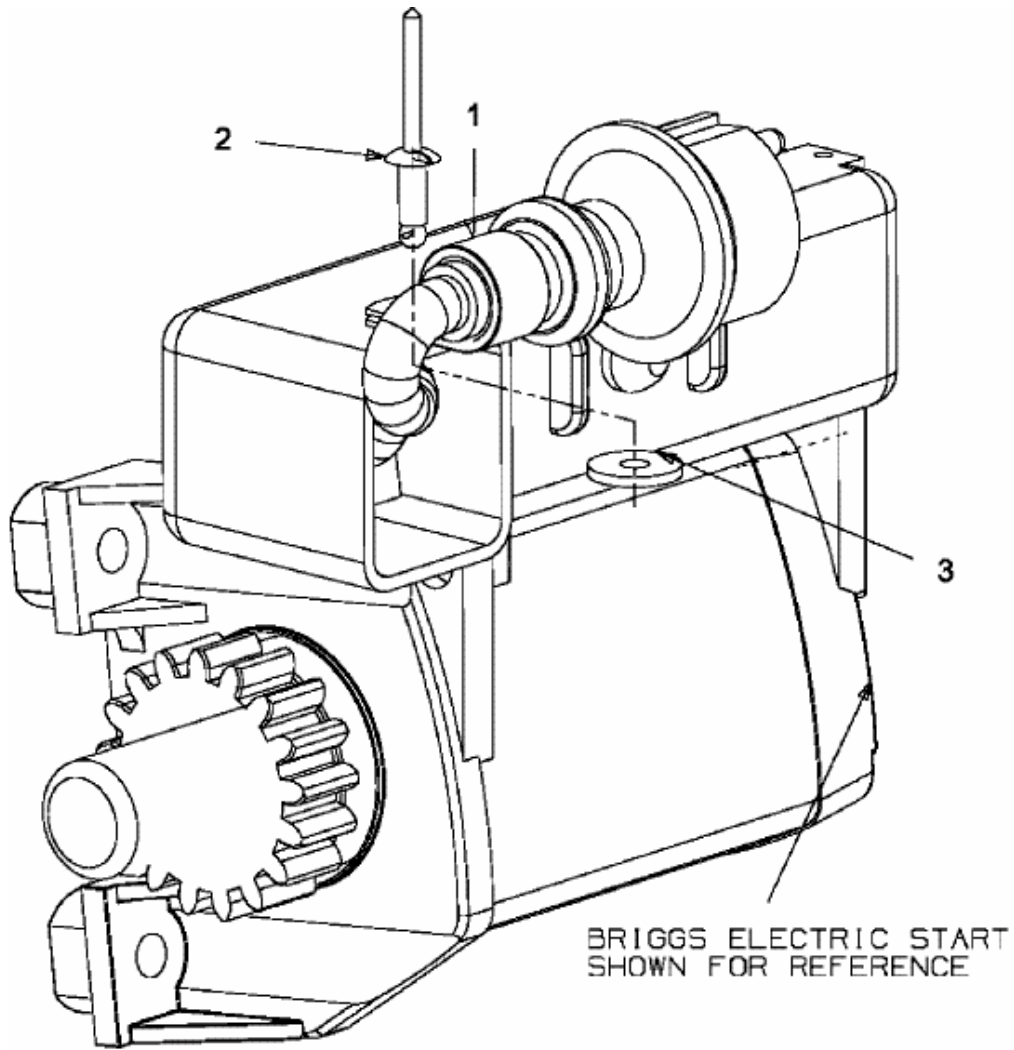

YM 6170 DEM > 31AY53LR643 (2009) > HALTESCHELLE

E4-02157A-01