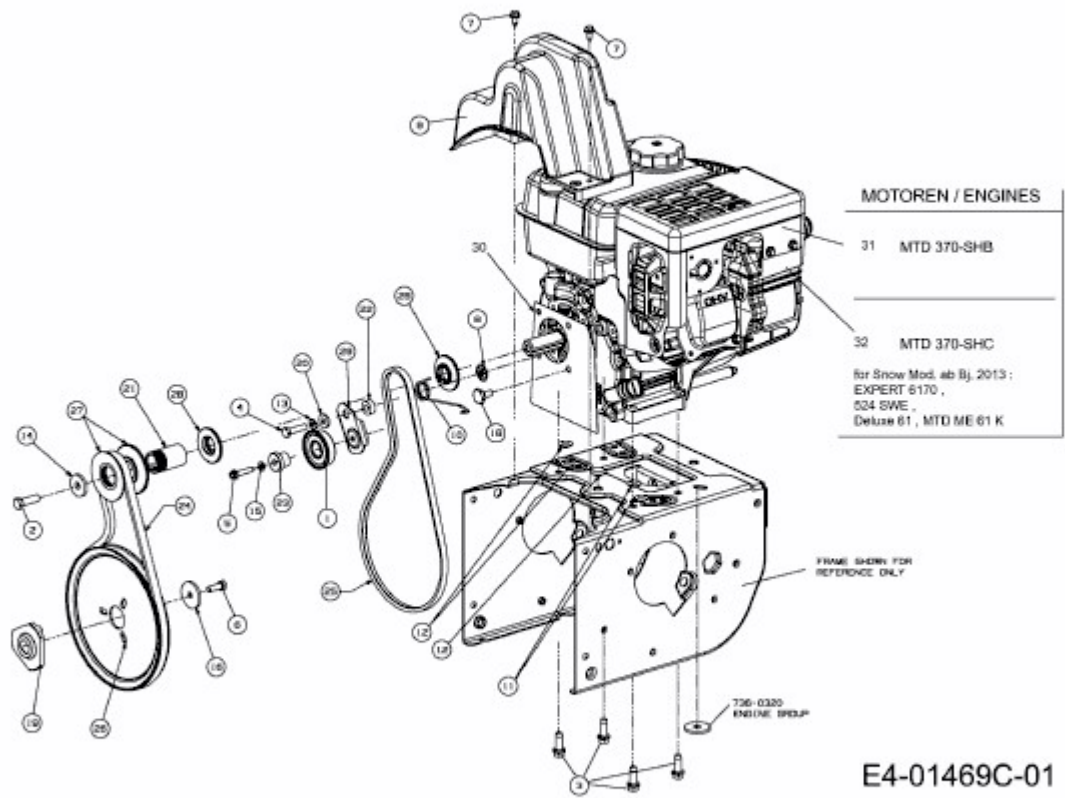

SNOW MAGIC DELUXE 61 > 31AW63LE615 (2014) > MOTORKEILRIEMENSCHLEIBE

E4-01469C-01