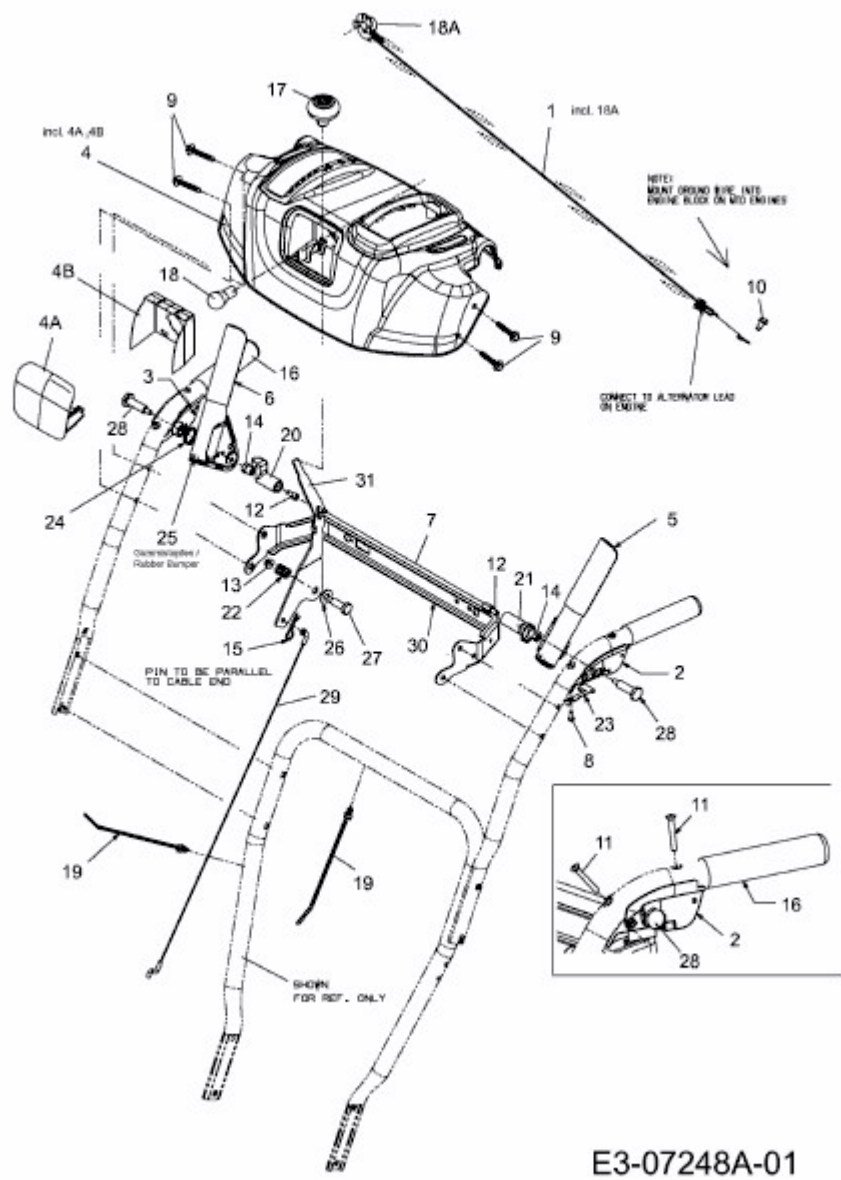

SNOW MAGIC DELUXE 61 > 31AW63LE615 (2014) > ARMATURENBRETT, SCHALTHEBEL

E3-07248A-01