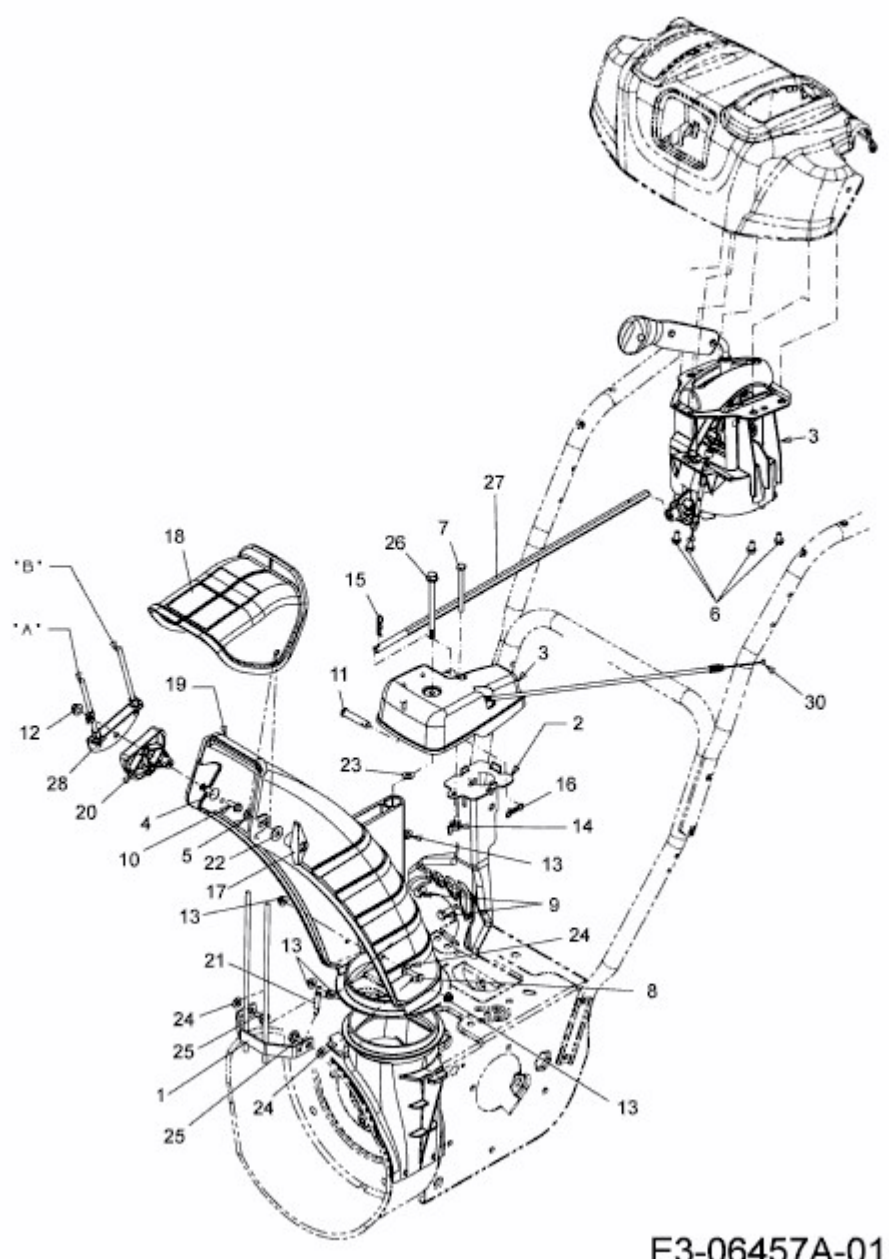

SNOW MAGIC DELUXE 61 > 31AW63LE615 (2014) > AUSWURFSCHACHT, JOYSTICK

E3-06457A-01