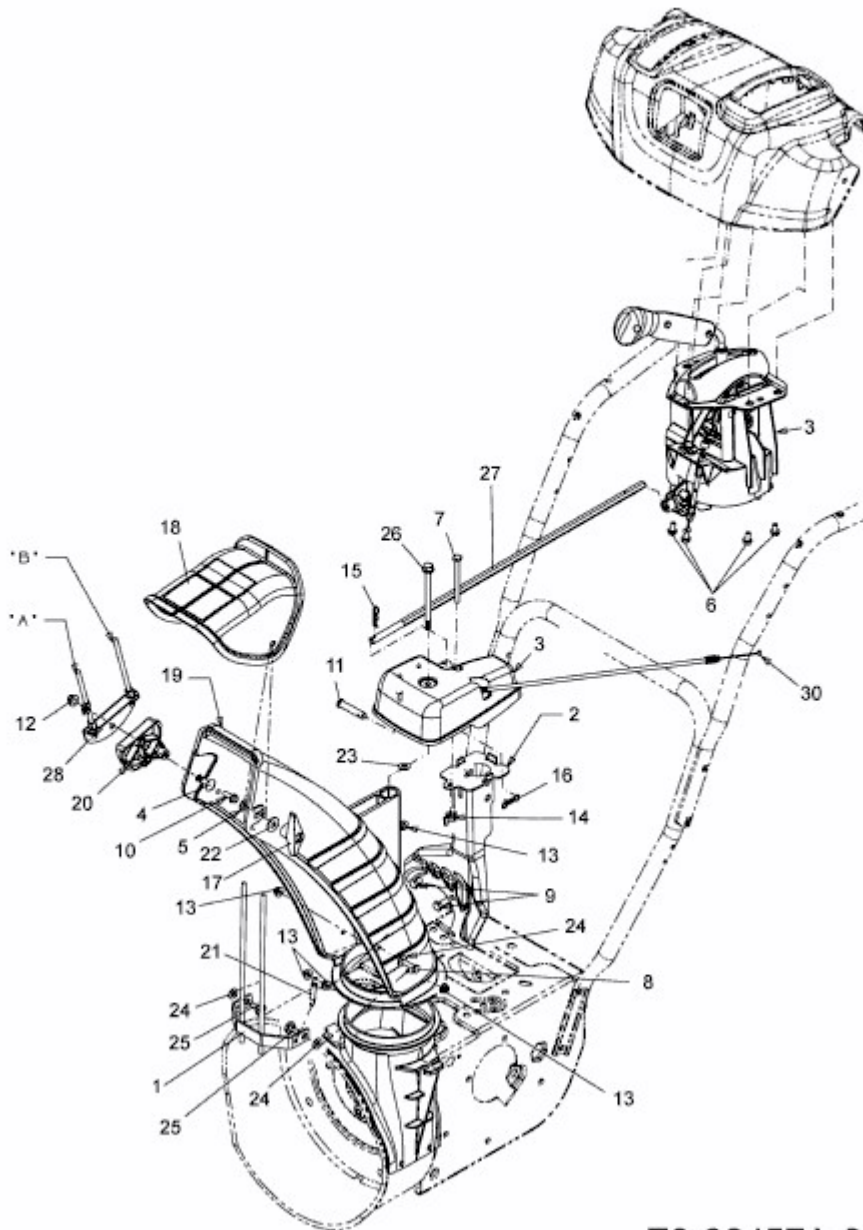

SNOW MAGIC DELUXE 61 > 31AW63LE615 (2013) > AUSWURFSCHACHT, JOYSTICK

E3-06457A-01