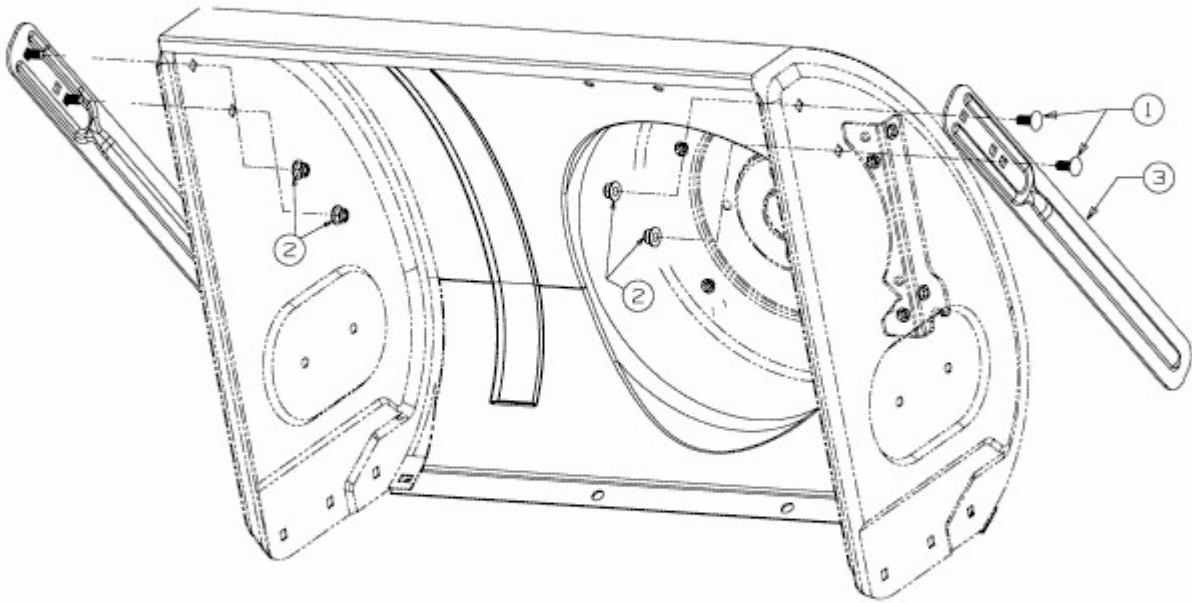

SNOW MAGIC DELUXE 61 > 31AW63LE615 (2013) > FRÄSFÜHRUNG

E4-02149B-01