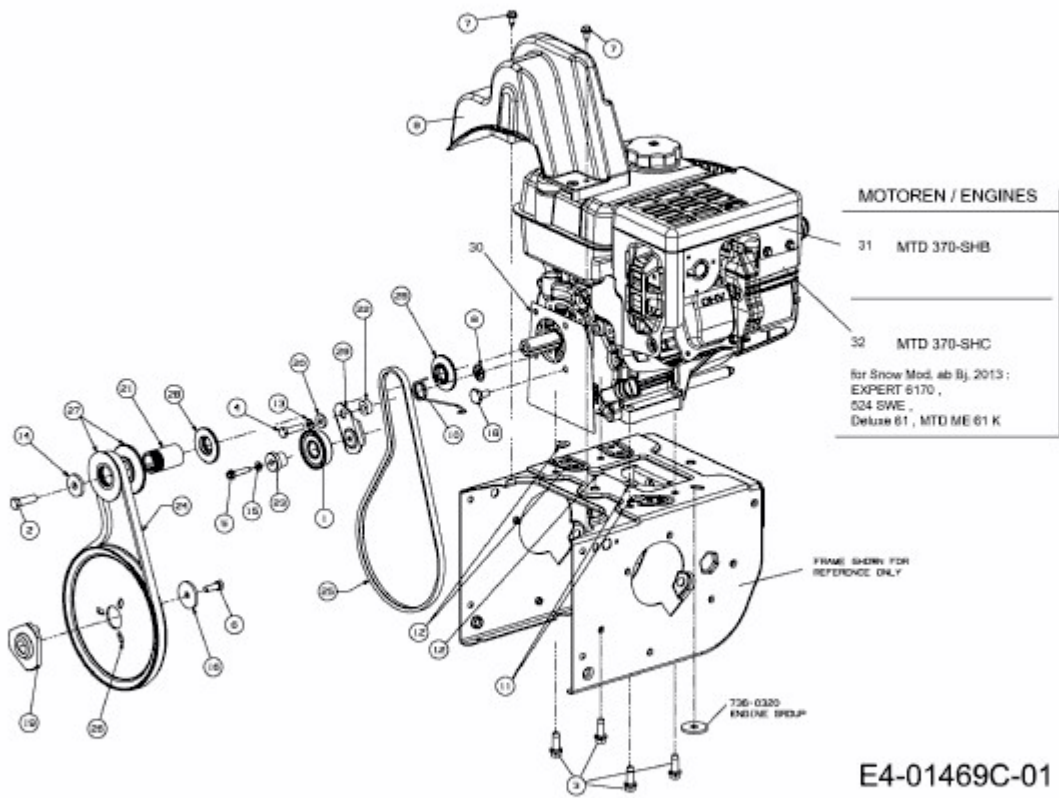

SNOW MAGIC DELUXE 61 > 31AW63LE615 (2012) > MOTORKEILRIEMENSCHLEIBE

E4-01469C-01