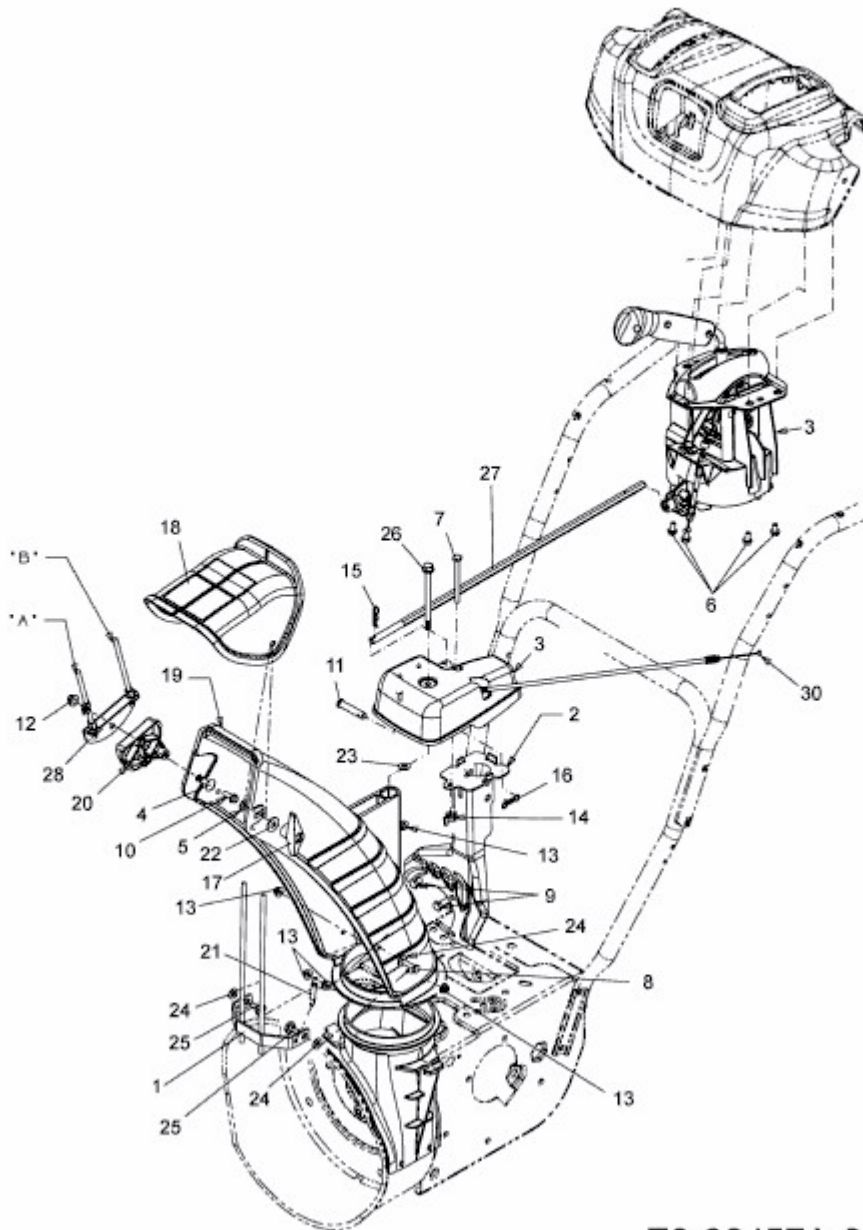

SNOW MAGIC DELUXE 61 > 31AW63LE615 (2012) > AUSWURFSCHACHT, JOYSTICK

E3-06457A-01