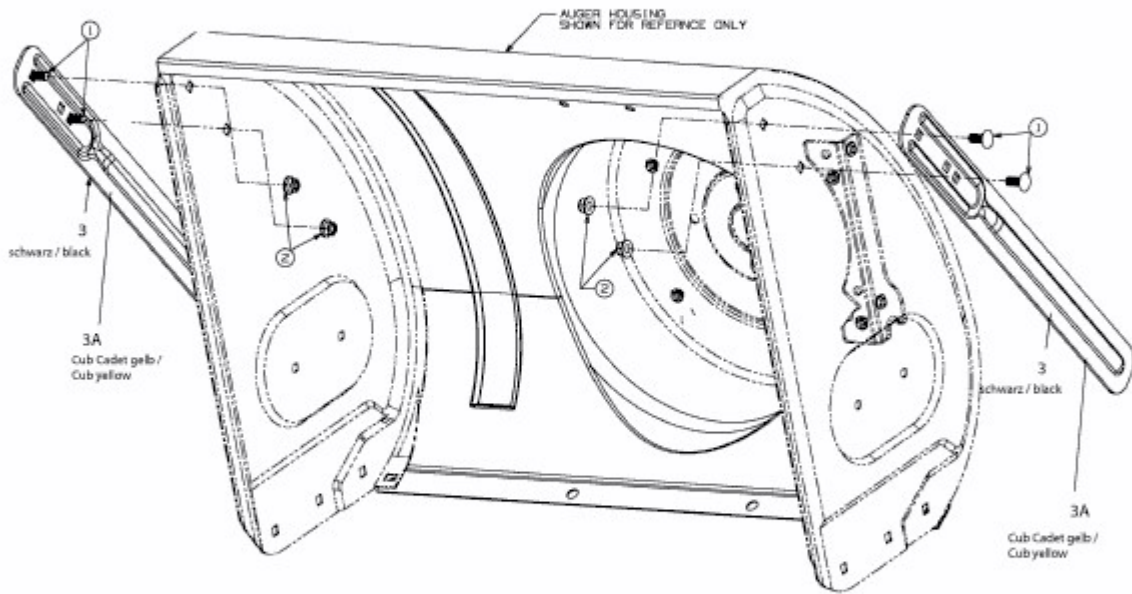

SNOW MAGIC DELUXE 61 > 31AW63LE615 (2012) > FRÄSFÜHRUNG

E4-02149A-01