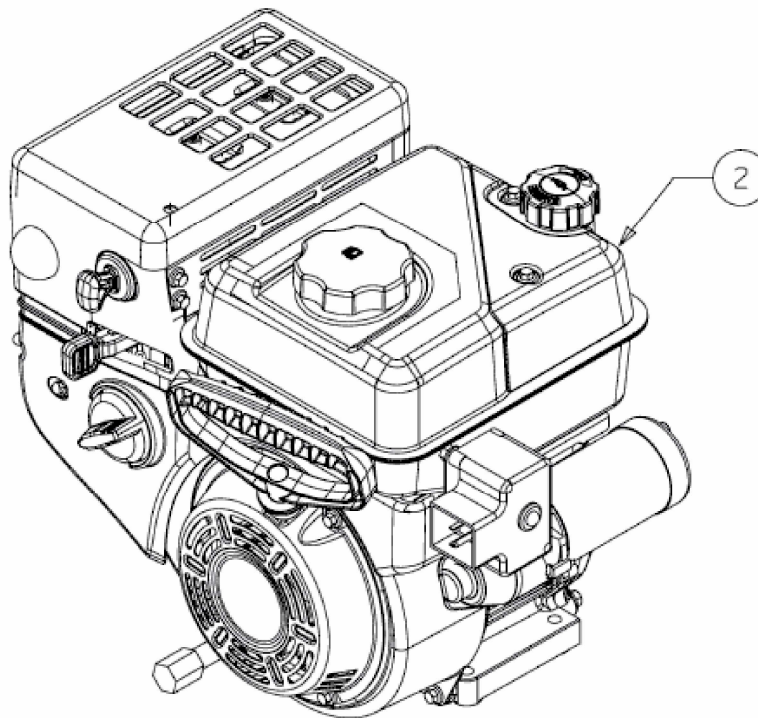

ME 61 > 31AW63F2678 (2018) > MOTOR MTD BIS 06.07.2017

bis 06.07.2017
to 06.07.2017
jusqu'au 06.07.2017

MTD

Model: 670-WH

E3-09892A-02