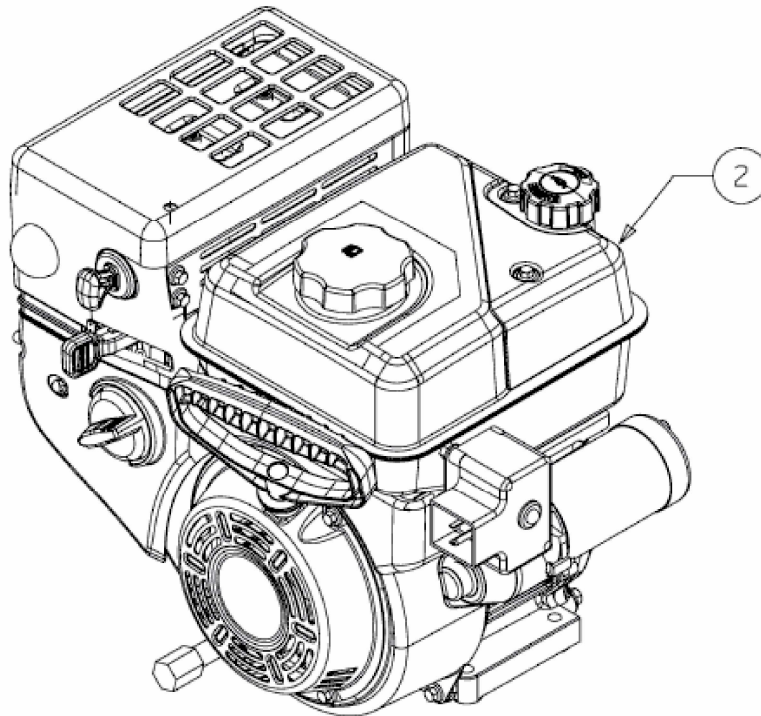

ME 61 > 31AW63F2678 (2017) > MOTOR MTD AB 01.09.2016

ab 01.09.2016
from 01.09.2016
à partir du 01.09.2016

MTD

Model: 670-WH

E3-09892A-01