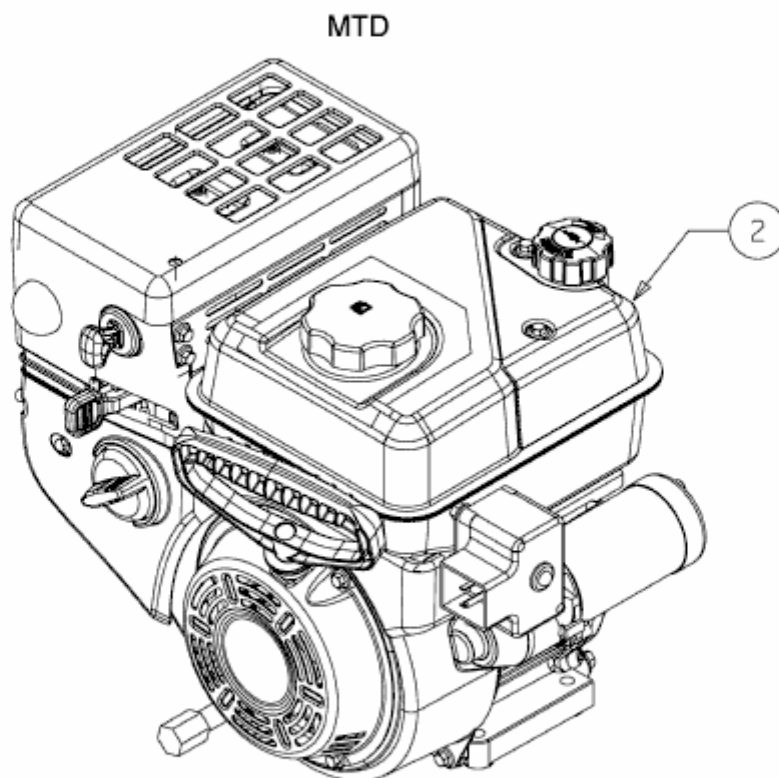

SF 61 E > 31AW63F2650 (2017) > MOTOR MTD AB 01.09.2016

ab 01.09.2016
from 01.09.2016
à partir du 01.09.2016

Model: 670-WH

E3-09892A-01