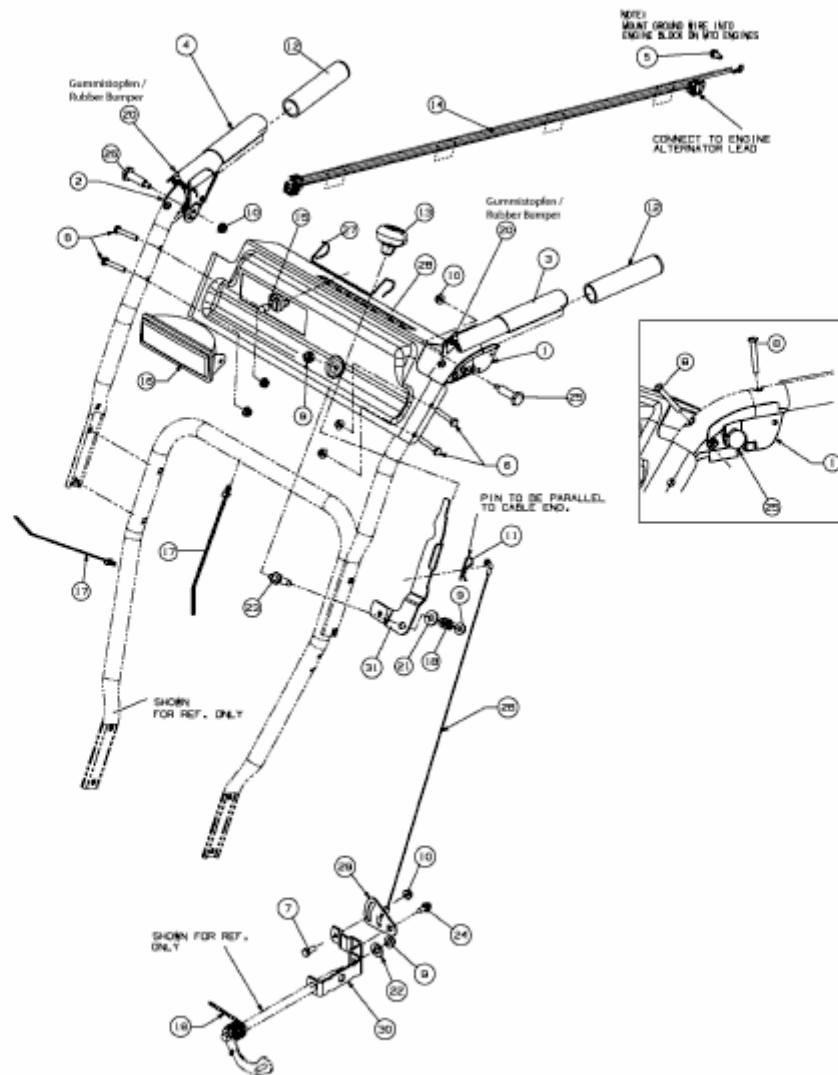

SELECT SF 61 E > 31AW63F2650 (2014) > ARMATURENBRETT, SCHALTHEBEL

E3-07192A-01