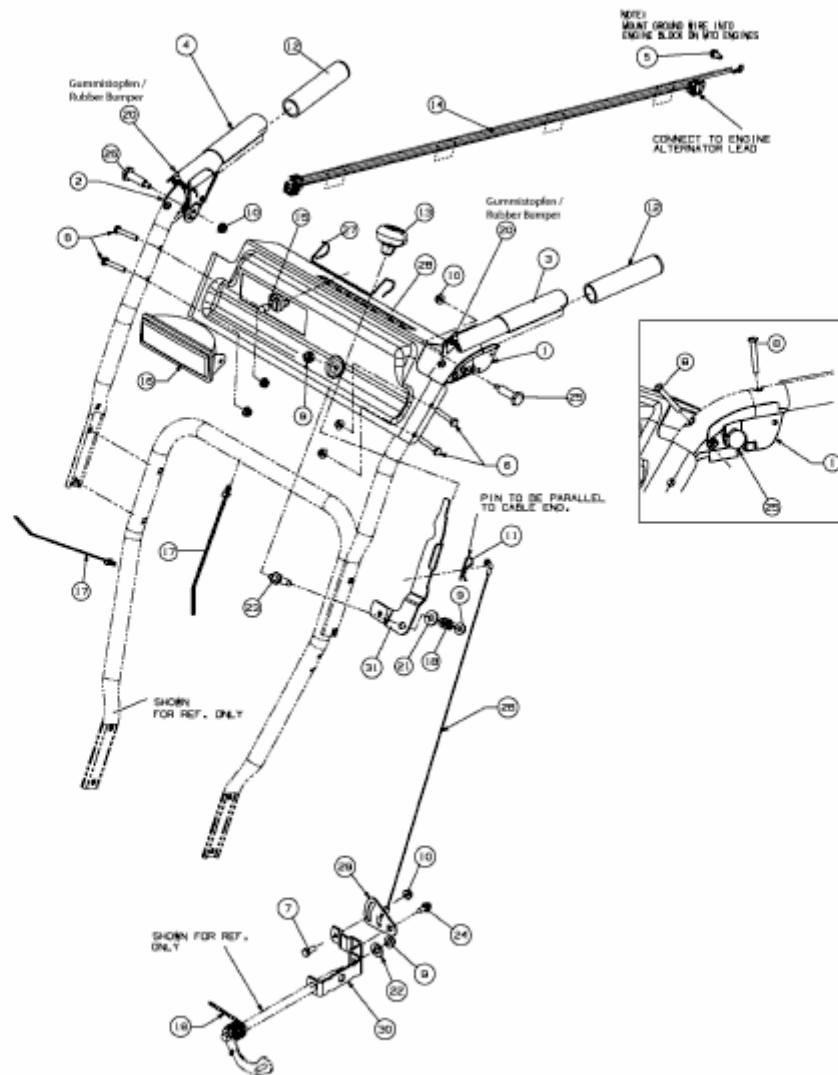

SELECT SF 61 E > 31AW63F2650 (2012) > ARMATURENBRETT, SCHALTHEBEL

E3-07192A-01