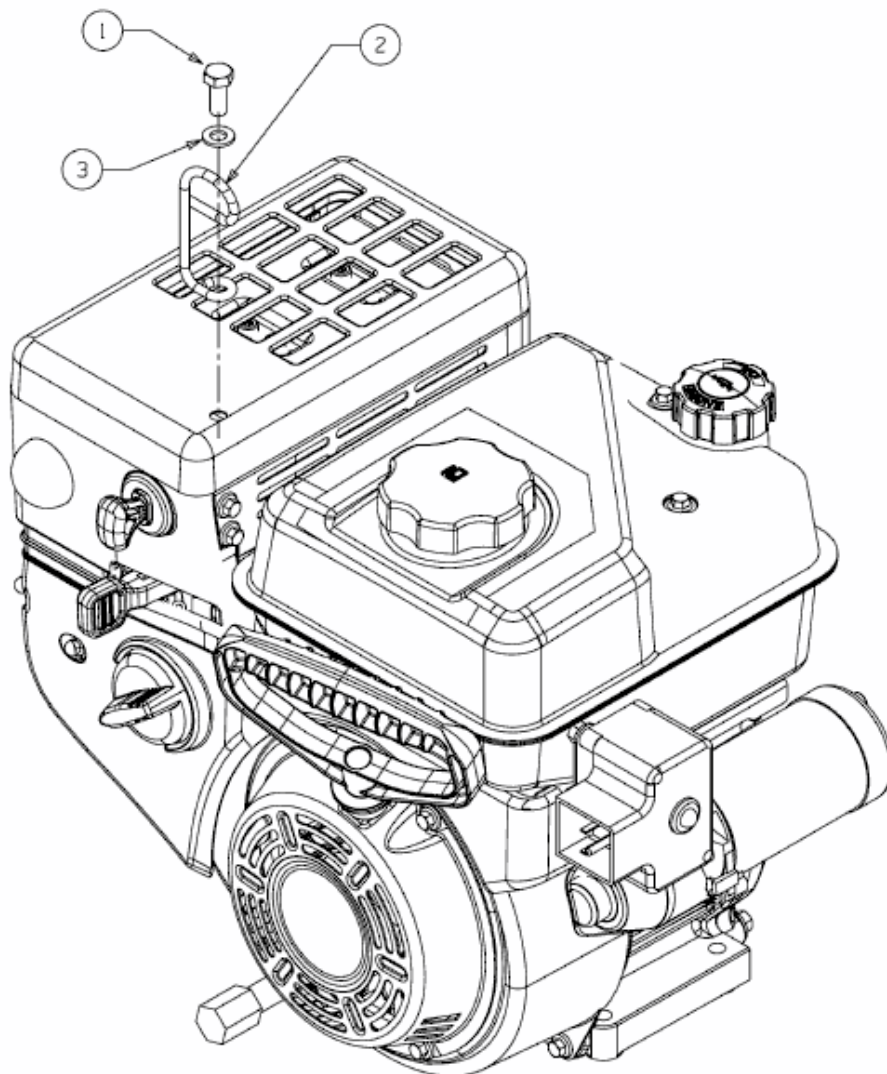

YM 61 M-W > 31AW53LR643 (2011) > KABELFÜHRUNG

E4-02506A-01