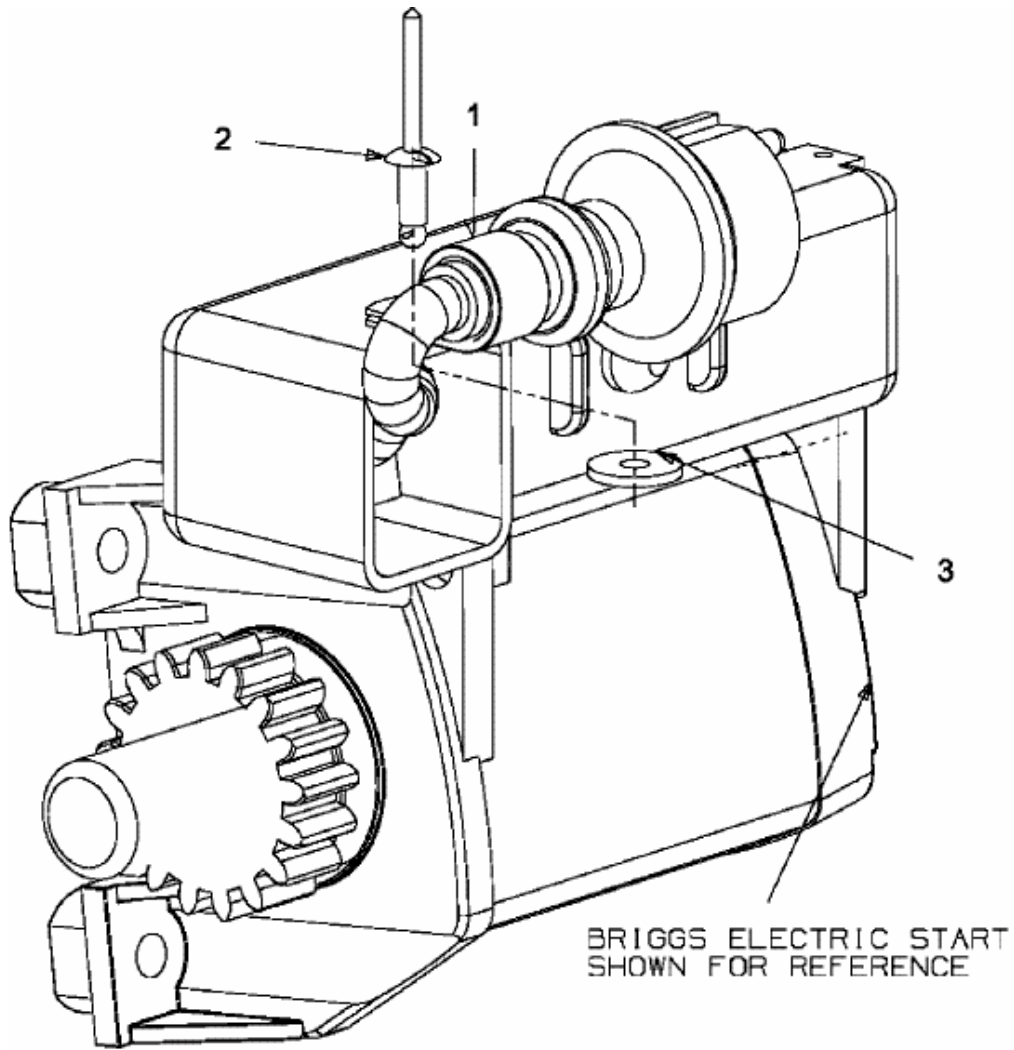

YM 61 M-W > 31AW53LR643 (2011) > HALTESCHELLE

**E4-02157A-01**