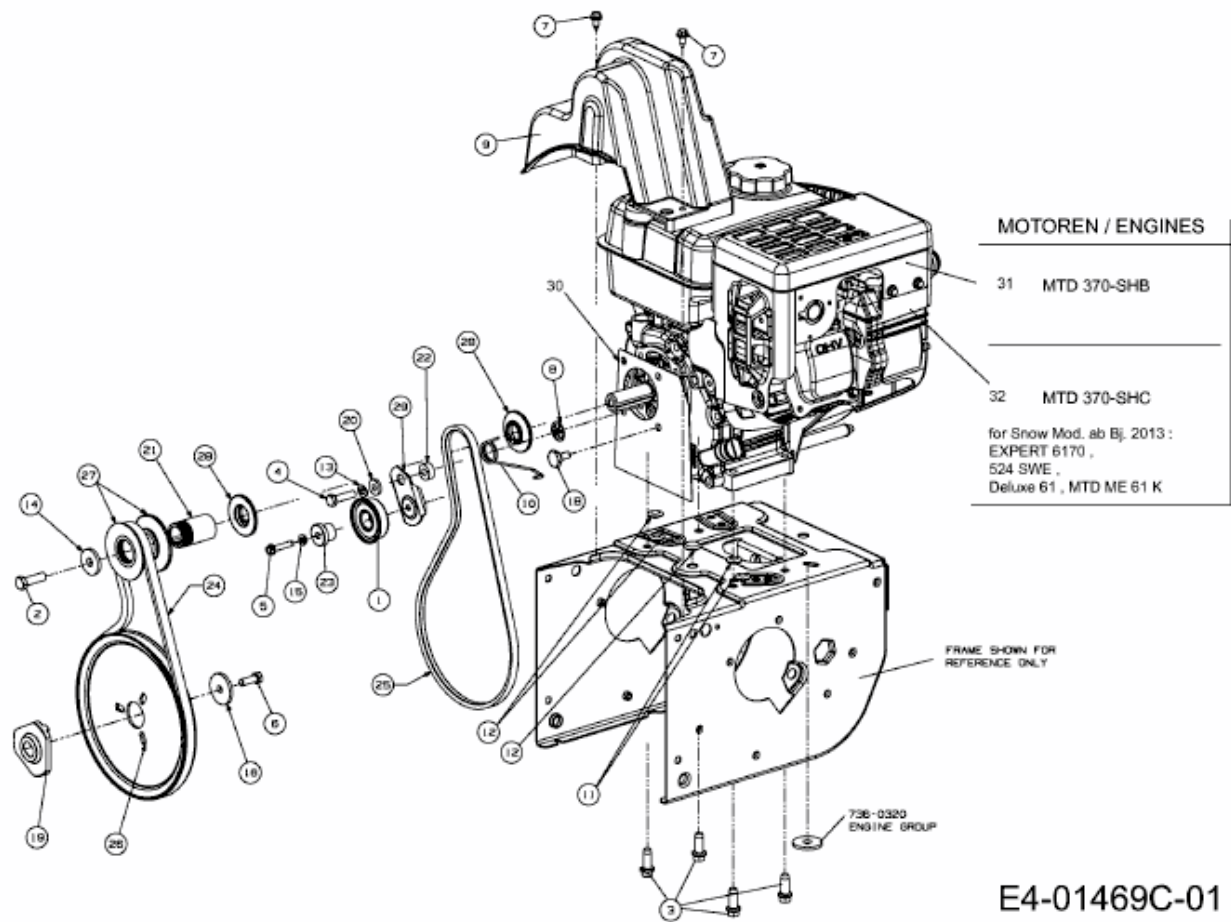

YM 61 M-W > 31AW53LR643 (2011) > MOTORKEILRIEMENSCHLEIBE

E4-01469C-01