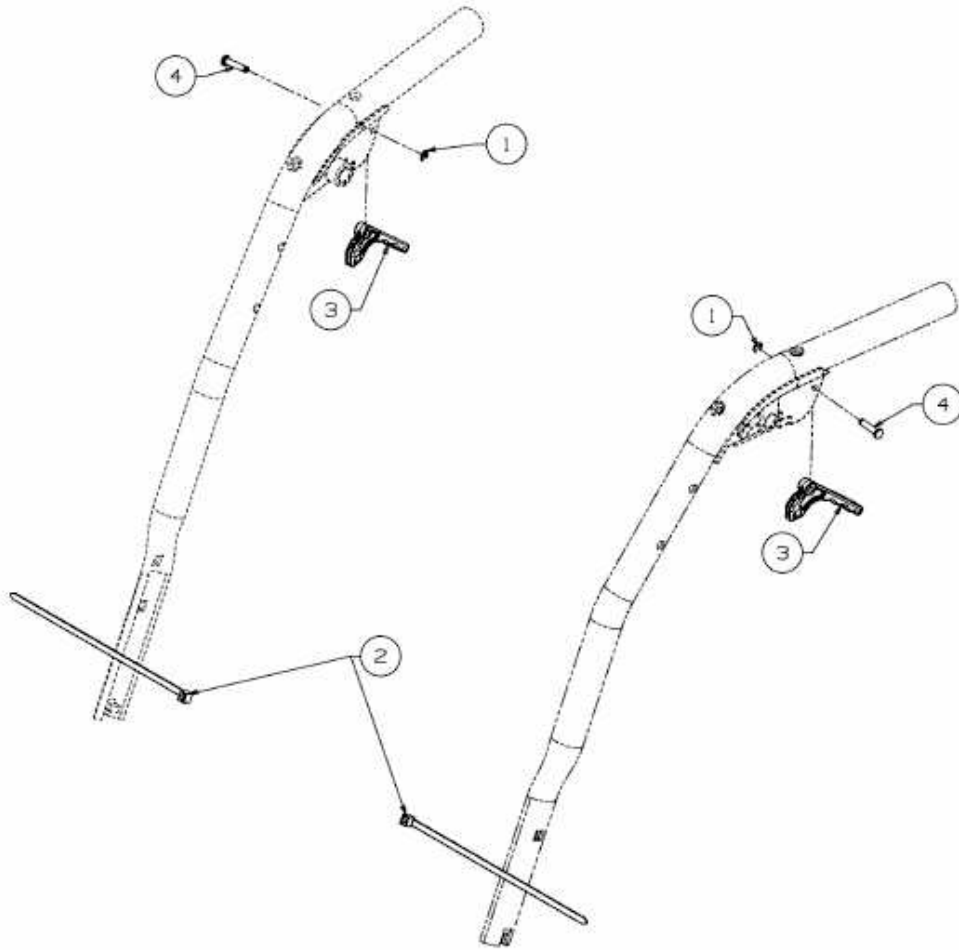

YM 61 M-W > 31AW53LR643 (2011) > ARRETIERHEBEL

E4-01415A-01