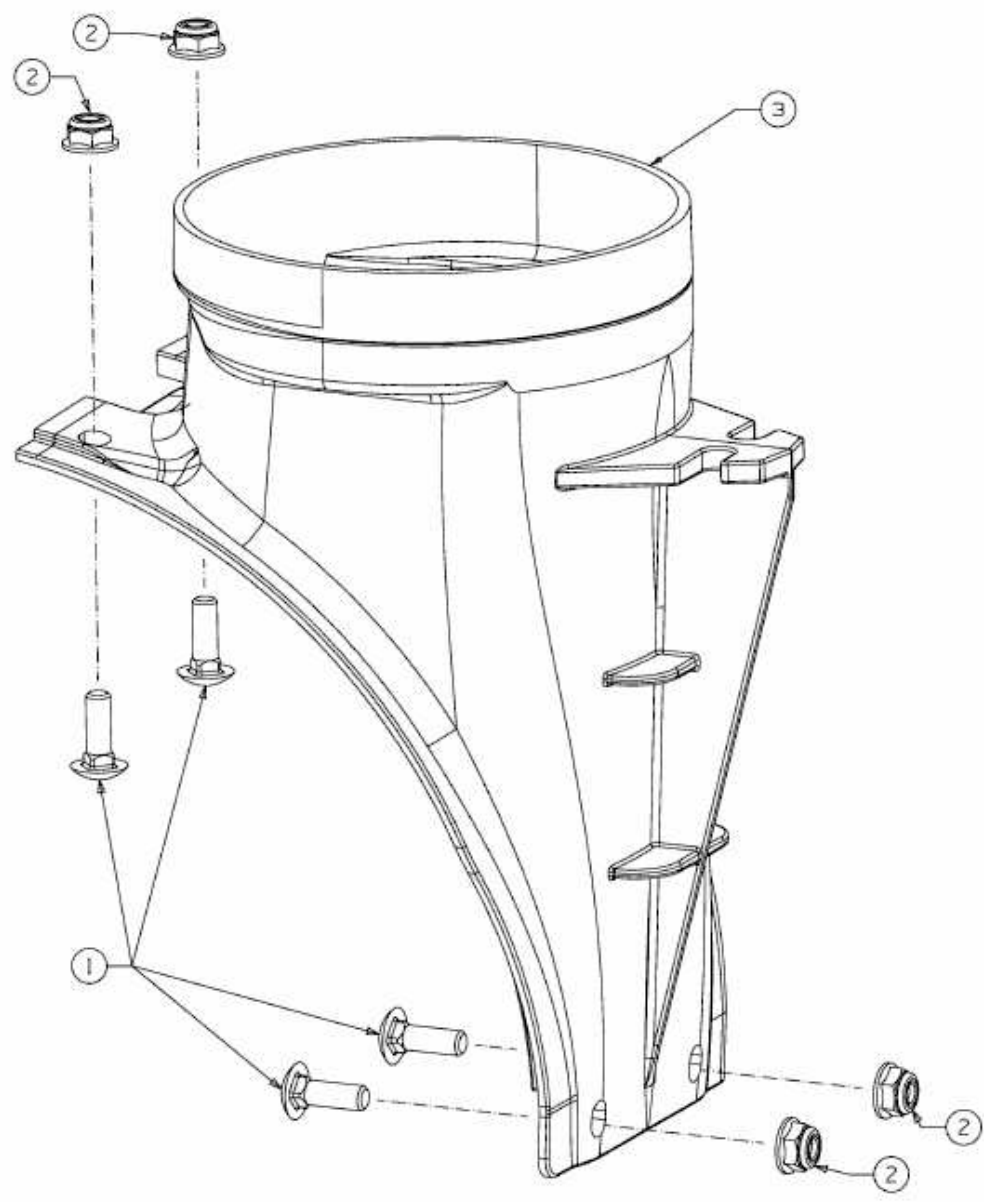

YM 61 M-W > 31AW53LR643 (2011) > ADAPTER FÜR AUSWURFSCHACHT

E3-06444A-01