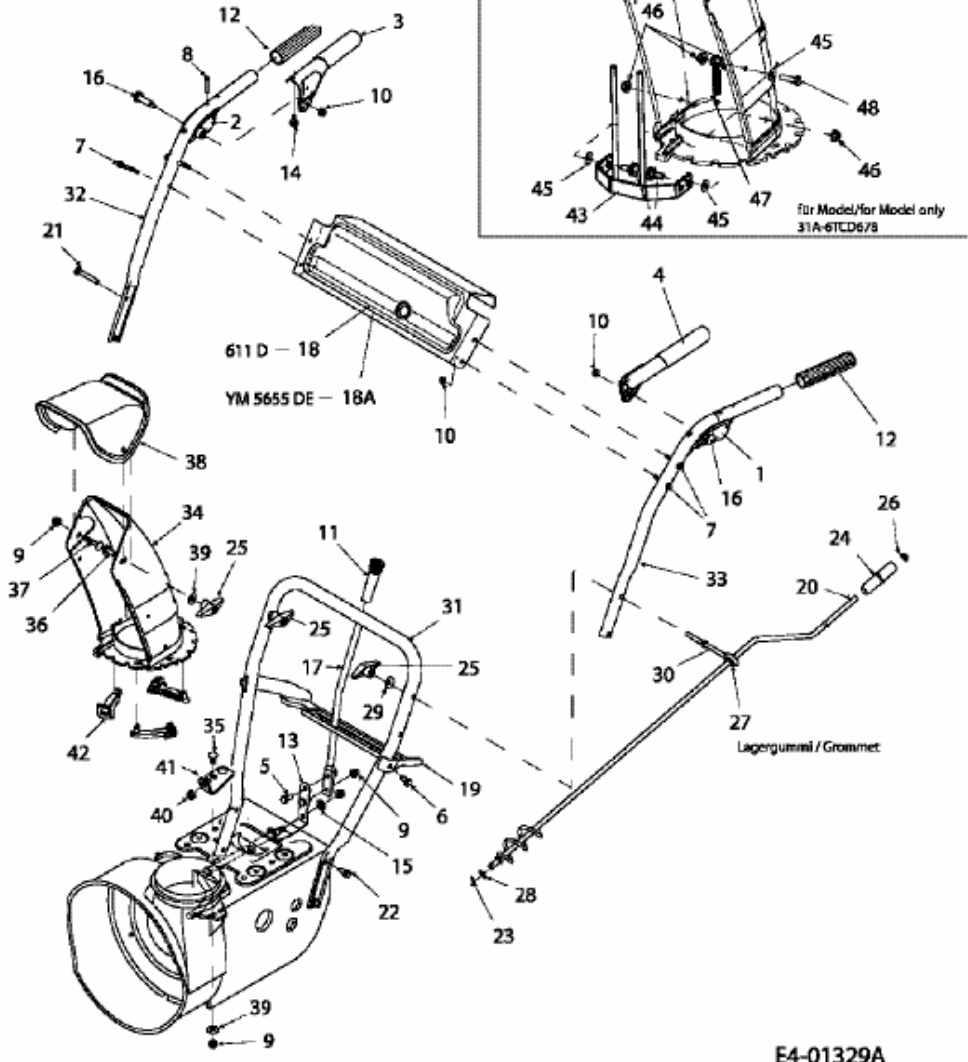

YM 5655 DE > 31AT6TCD643 (2006) > ARMATURENBRETT, AUSWURFSCHACHT, HOLM

611 D 31A-6TCD678

611 D 31A-68CD700

YM 5655 DE 31AT6TCD643

E4-01329A