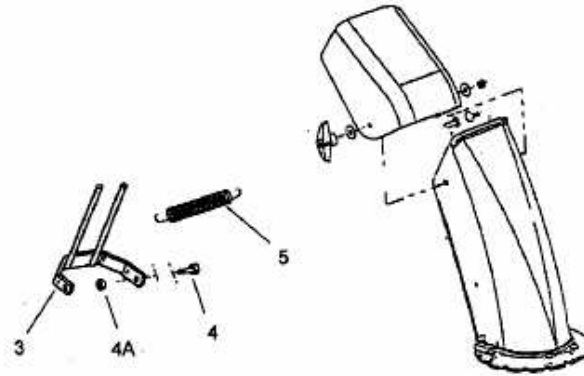

YM 5655 DE > 31AT623D643 (2005) > EINGRIFFSCHUTZ AUSWURFSCHACHT, HOLZSTÖSSEL

SCHNEEFRÄSEN /  
SNOW THROWERS

Models 140 ,150 ,611D ,641E , E640F , E660G

Models 623D ,533E ,5E3F ,7E3F , E 740F

Alternative

E3-01516B