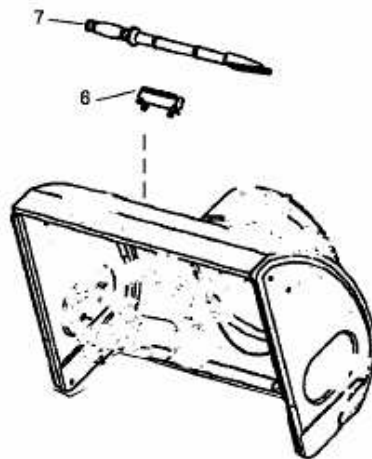

YM 5655 DE > 31AT623D643 (2005) > EINGRIFFSCHUTZ AUSWURFSCHACHT, HOLZSTÖSSEL

SCHNEEFRÄSEN /  
SNOW THROWERS

Models 140 ,150 ,611D ,641E , E640F , E660G

Models 623D ,533E ,5E3F ,7E3F , E 740F

Alternative

E3-01516B