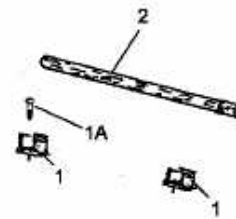

YM 5655 DE > 31AT623D643 (2005) > EINGRIFFSCHUTZ AUSWURFSCHACHT, HOLZSTÖSSEL

SCHNEEFRÄSEN /  
SNOW THROWERS

Models 140 ,150 ,611D ,641E , E640F , E660G

Models 623D ,533E ,5E3F ,7E3F , E 740F

Alternative

E3-01516B