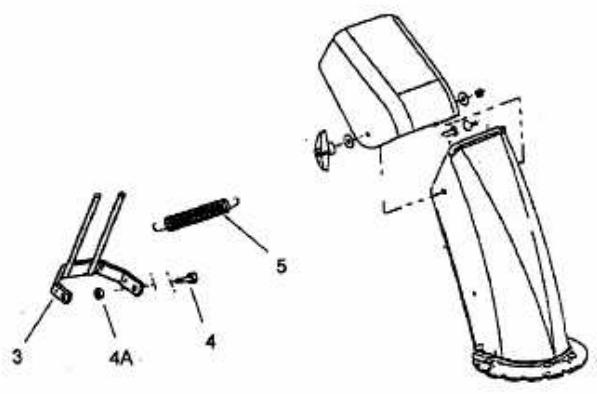

YM 5655 DE > 31AT623D643 (2004) > EINGRIFFSCHUTZ AUSWURFSCHACHT, HOLZSTÖSSEL

SCHNEEFRÄSEN /
SNOW THROWERS

Models 140 ,150 ,611D ,641E , E640F , E660G

Models 623D ,533E ,5E3F ,7E3F , E 740F

E3-01516B