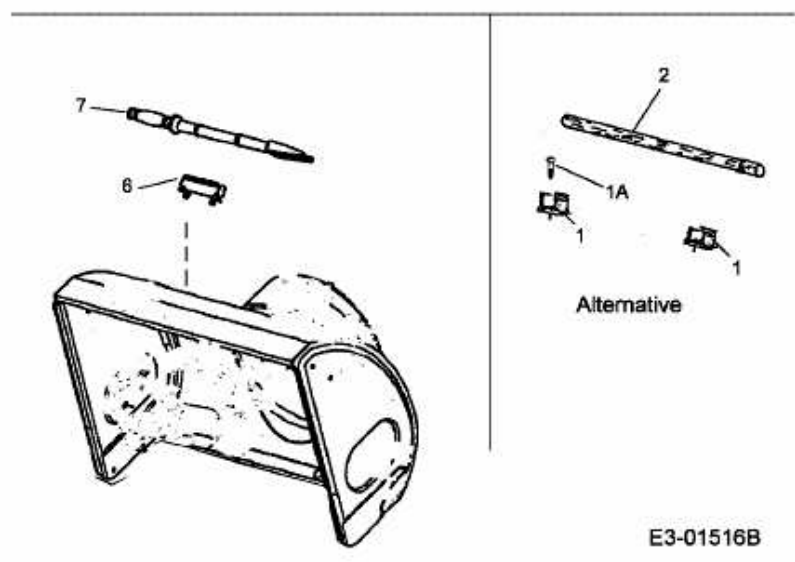

YM 5655 DE > 31AT623D643 (2004) > EINGRIFFSCHUTZ AUSWURFSCHACHT, HOLZSTÖSSEL

SCHNEEFRÄSEN /
SNOW THROWERS

Models 140 ,150 ,611D ,641E , E640F , E660G

Models 623D ,533E ,5E3F ,7E3F , E 740F

E3-01516B