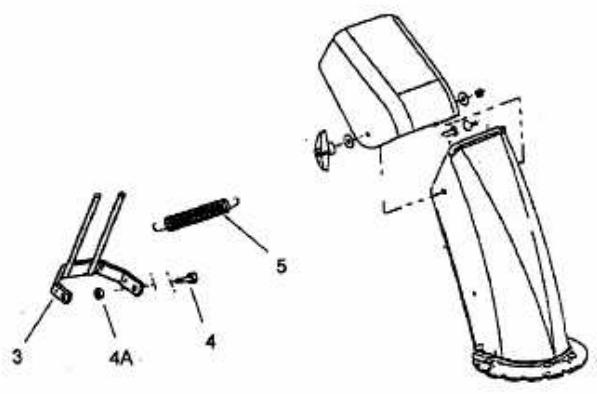

YM 6170 DE > 31AT533E643 (2003) > EINGRIFFSCHUTZ AUSWURFSCHACHT, HOLZSTÖSSEL

SCHNEEFRÄSEN /  
SNOW THROWERS

Models 140 ,150 ,611D ,641E , E640F , E660G

Models 623D ,533E ,5E3F ,7E3F , E 740F

E3-01516B