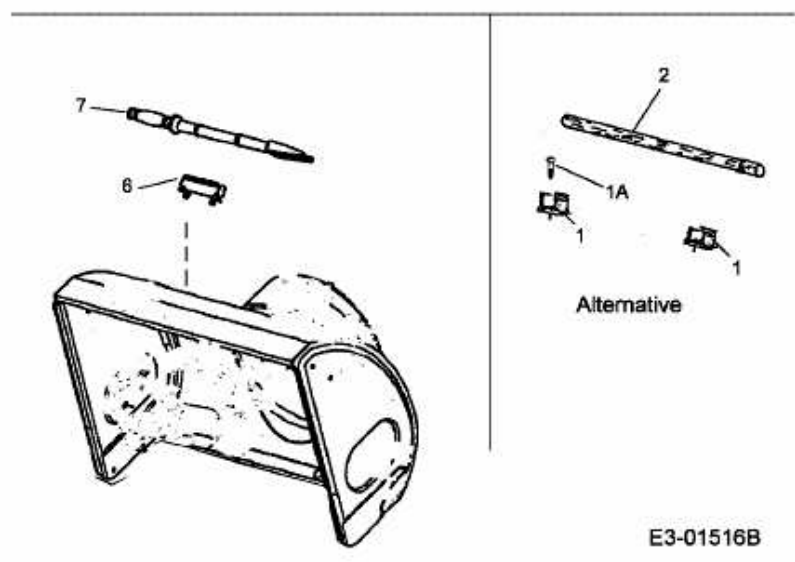

YM 6170 DE > 31AT533E643 (2003) > EINGRIFFSCHUTZ AUSWURFSCHACHT, HOLZSTÖSSEL

SCHNEEFRÄSEN /  
SNOW THROWERS

Models 140 ,150 ,611D ,641E , E640F , E660G

Models 623D ,533E ,5E3F ,7E3F , E 740F

E3-01516B