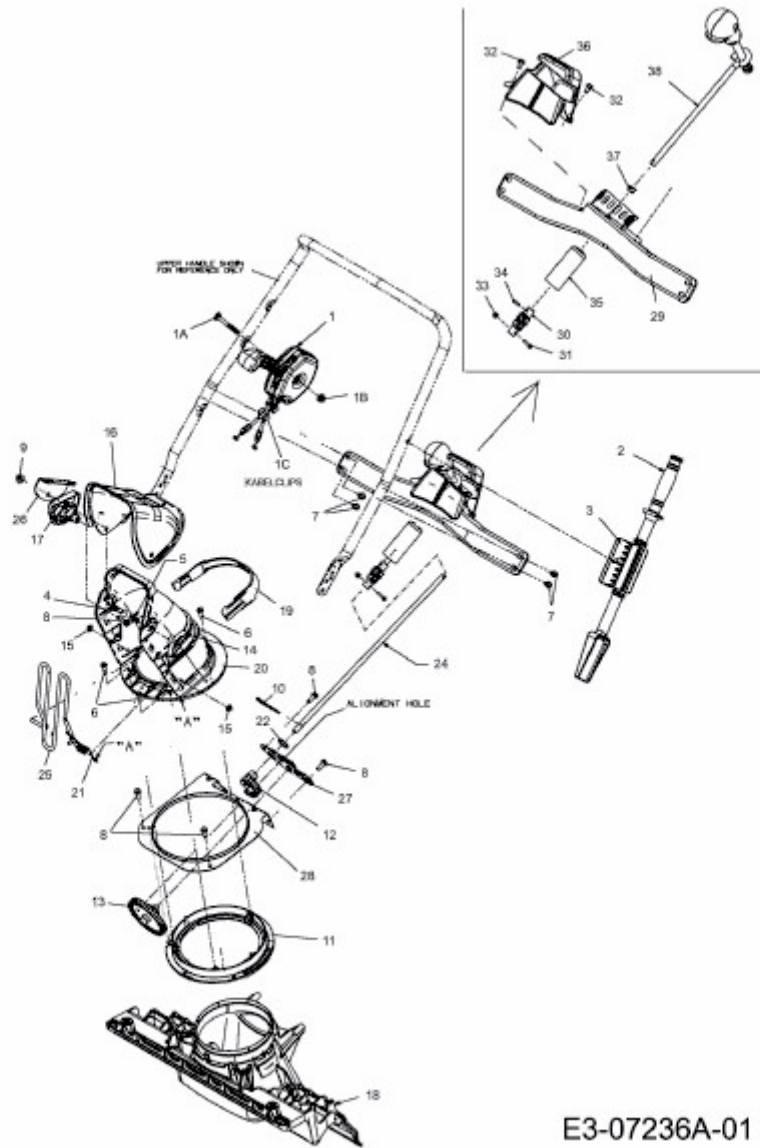

221 LHP > 31AR2T6D603 (2016) > AUSWURFSCHACHT

E3-07236A-01