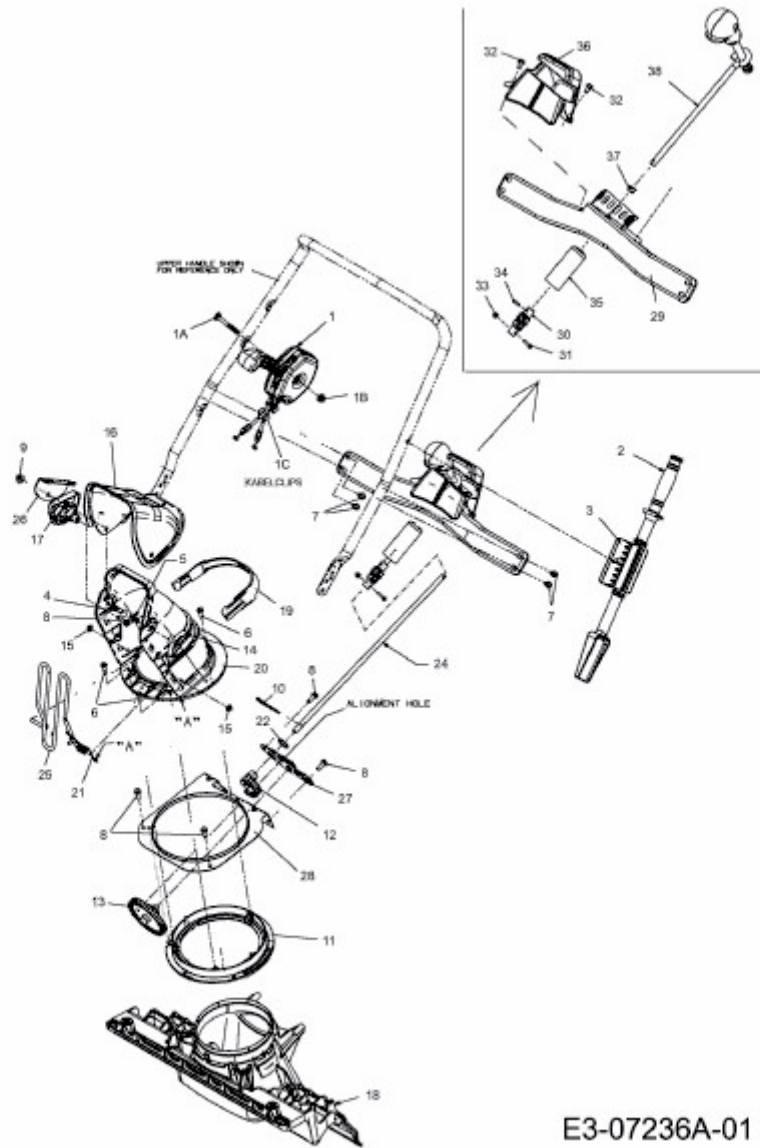

221 LHP > 31AR2T6D603 (2015) > AUSWURFSCHACHT

E3-07236A-01