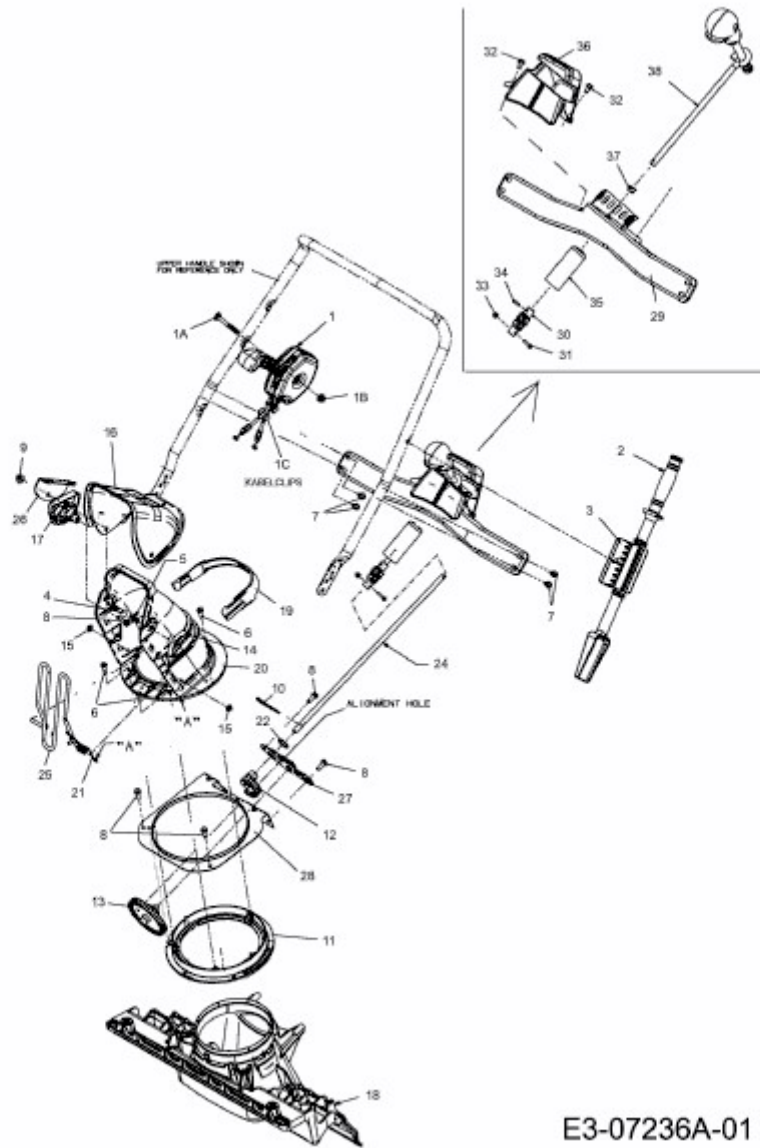

221 LHP > 31AR2T6D603 (2014) > AUSWURFSCHACHT

E3-07236A-01