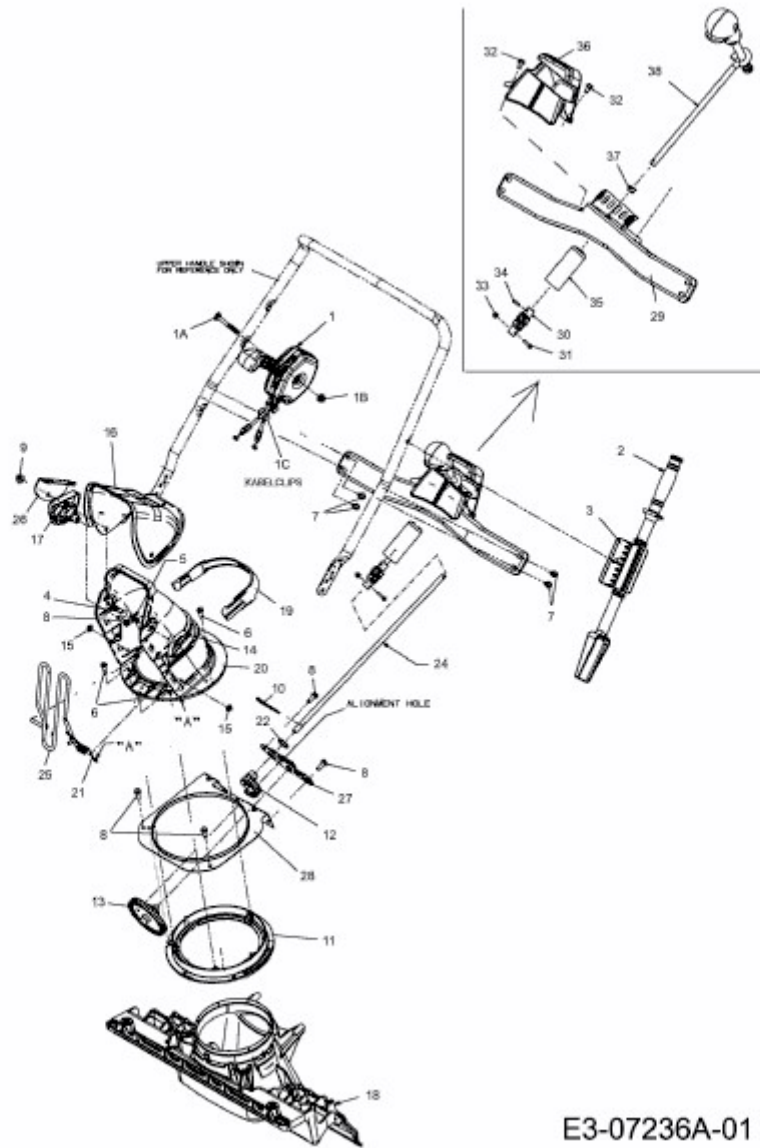

221 LHP > 31AR2T6D603 (2013) > AUSWURFSCHACHT

E3-07236A-01