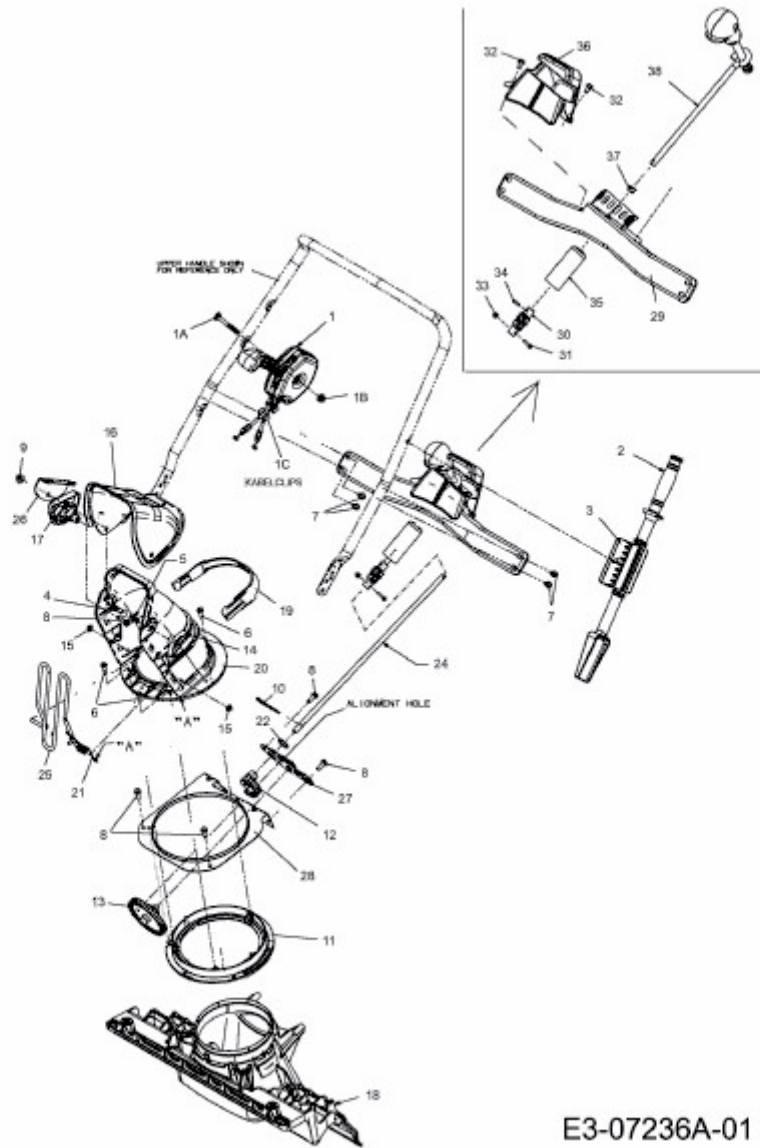

221 LHP > 31AR2T6D603 (2012) > AUSWURFSCHACHT

E3-07236A-01