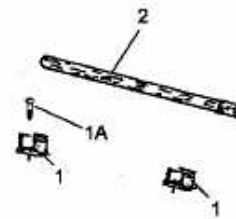

E 623 D > 31AE623D643 (1998) > EINGRIFFSCHUTZ AUSWURFSCHACHT, HOLZSTÖSSEL

SCHNEEFRÄSEN /  
SNOW THROWERS

Models 140 ,150 ,611D ,641E , E640F , E660G

Models 623D ,533E ,5E3F ,7E3F , E 740F

Alternative

E3-01516B