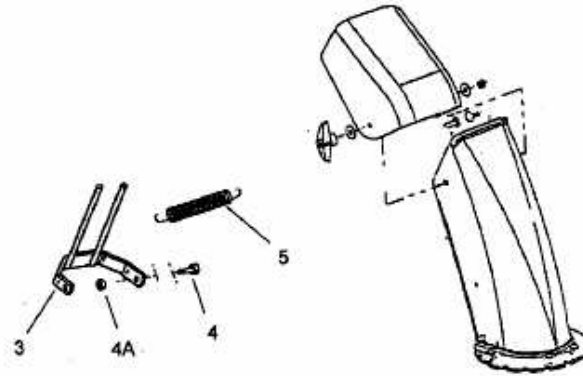

E 623 D > 31AE623D643 (1998) > EINGRIFFSCHUTZ AUSWURFSCHACHT, HOLZSTÖSSEL

SCHNEEFRÄSEN /  
SNOW THROWERS

Models 140 ,150 ,611D ,641E , E640F , E660G

Models 623D ,533E ,5E3F ,7E3F , E 740F

Alternative

E3-01516B