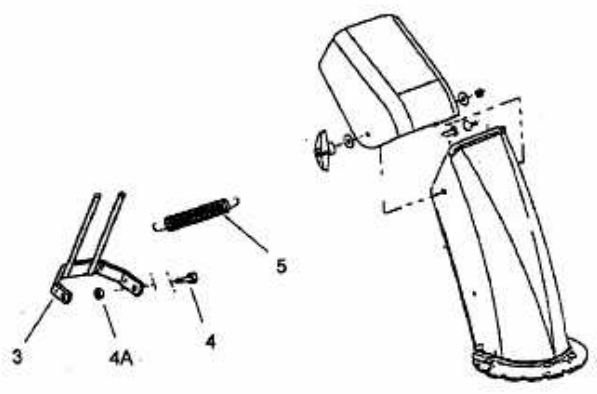

E 533 E > 31AE533E643 (2000) > EINGRIFFSCHUTZ AUSWURFSCHACHT, HOLZSTÖSSEL

SCHNEEFRÄSEN /  
SNOW THROWERS

Models 140 ,150 ,611D ,641E , E640F , E660G

Models 623D ,533E ,5E3F ,7E3F , E 740F

Alternative

E3-01516B