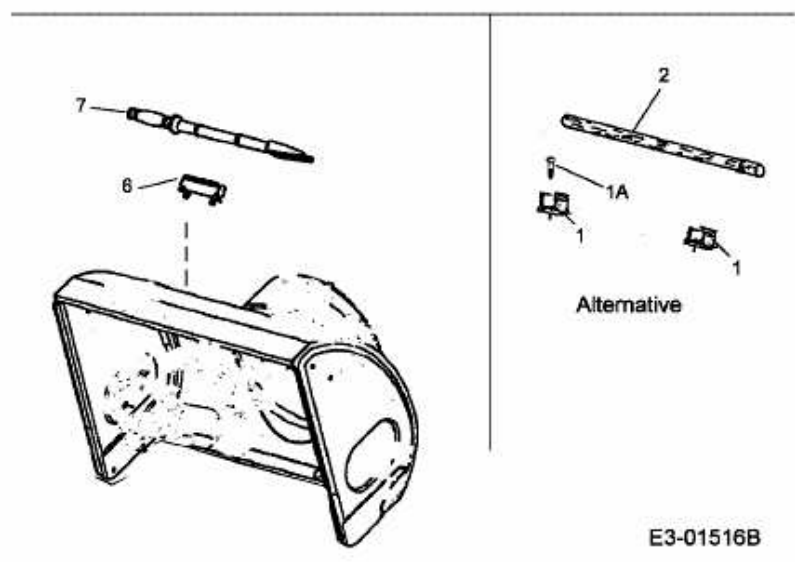

E 533 E > 31AE533E643 (2000) > EINGRIFFSCHUTZ AUSWURFSCHACHT, HOLZSTÖSSEL

SCHNEEFRÄSEN /  
SNOW THROWERS

Models 140 ,150 ,611D ,641E , E640F , E660G

Models 623D ,533E ,5E3F ,7E3F , E 740F

Alternative

E3-01516B