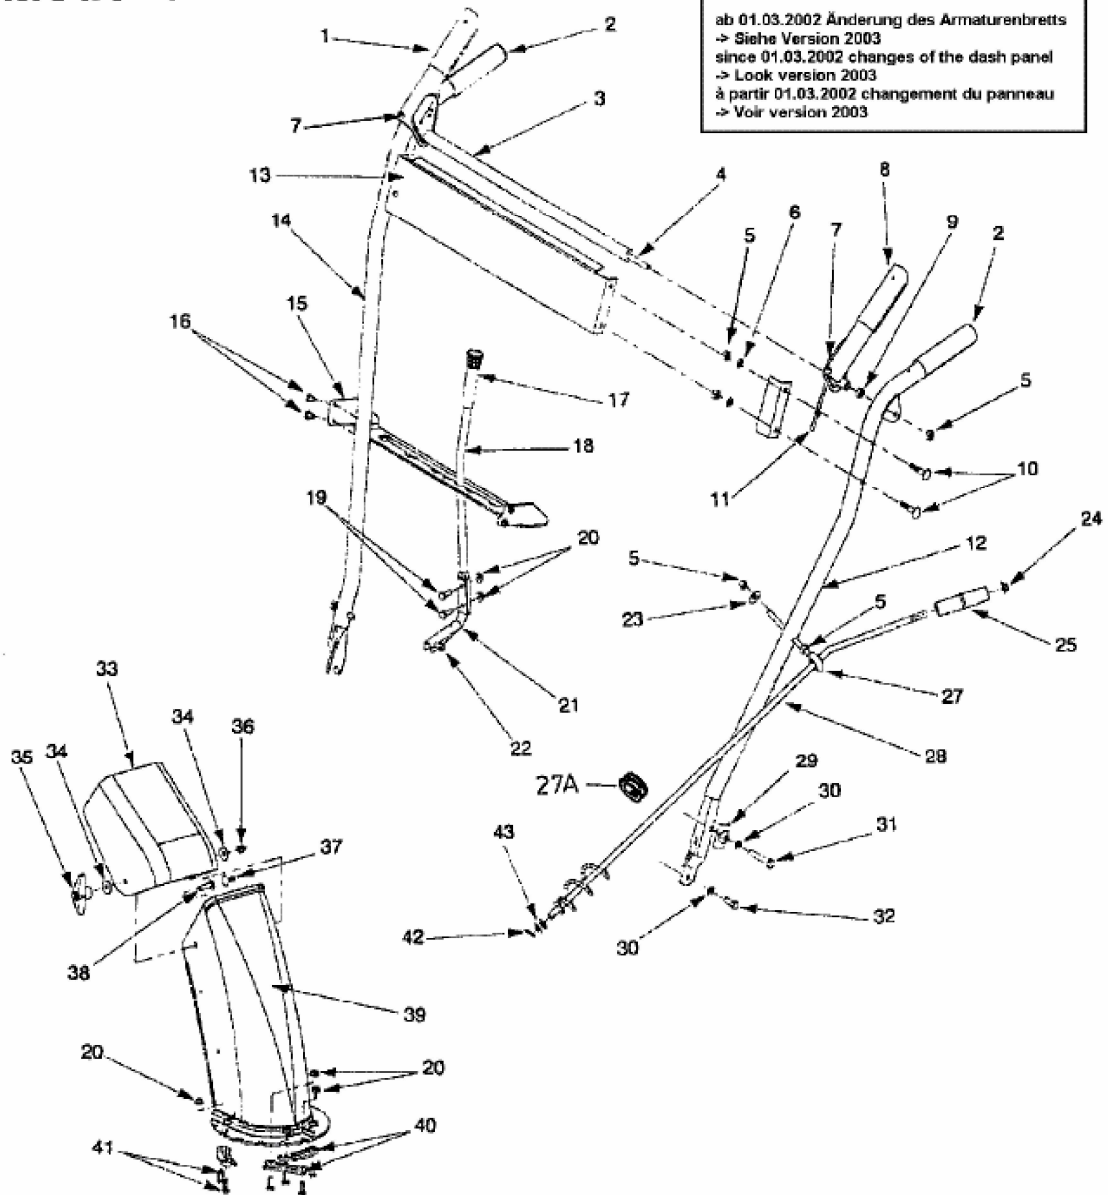

Model 611

ACHTUNG! ATTENTION!
ab 01.03.2002 Änderung des Armaturenbretts
-> Siehe Version 2003
since 01.03.2002 changes of the dash panel
-> Look version 2003
à partir 01.03.2002 changement du panneau
-> Voir version 2003

E4-00919A