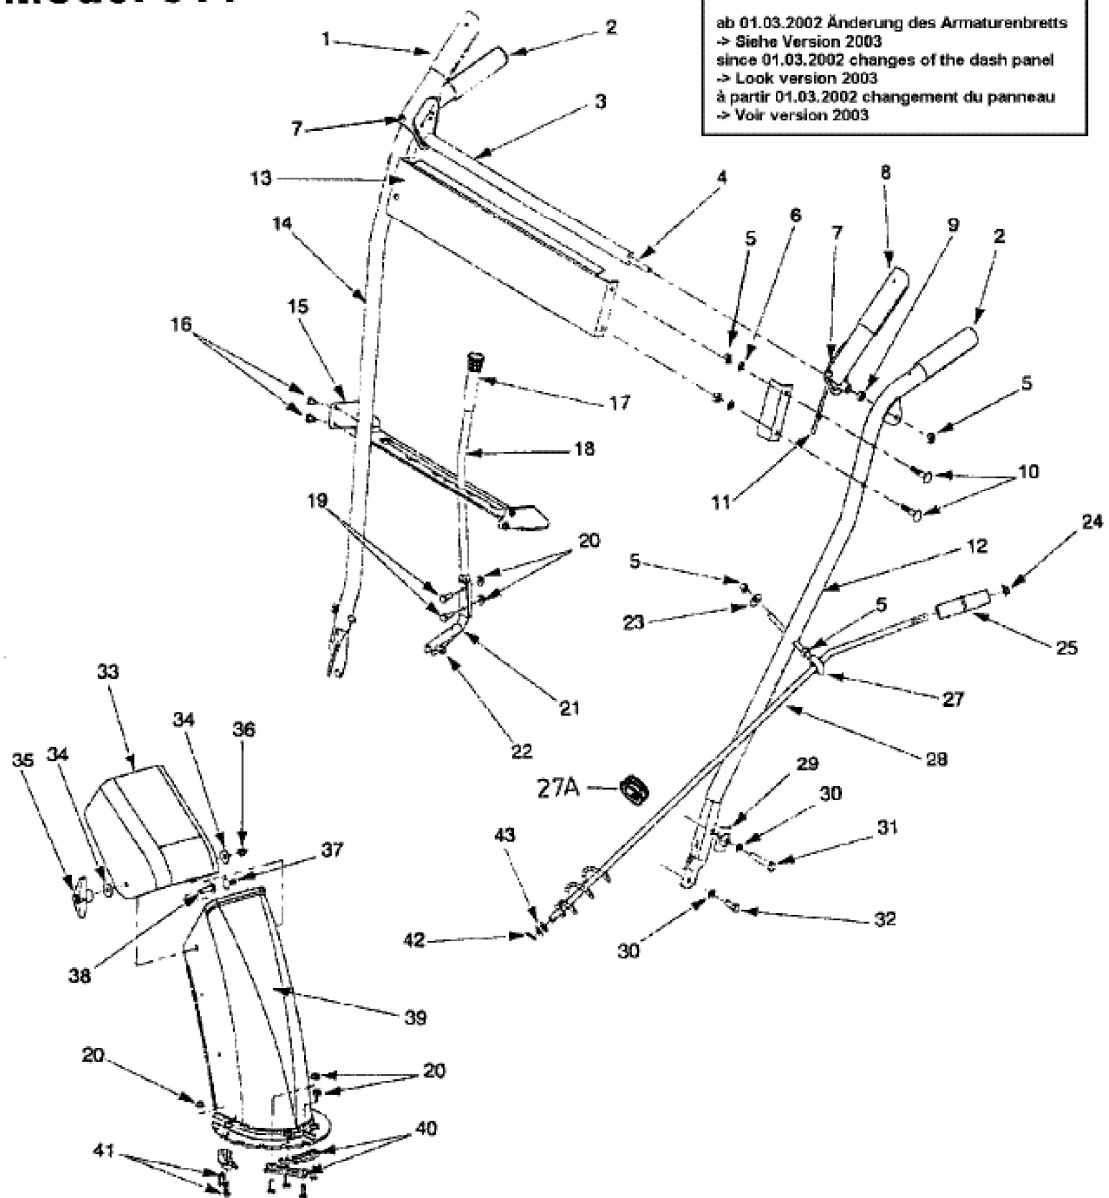

Model 611

ACHTUNG! ATTENTION!
ab 01.03.2002 Änderung des Armaturenbretts
-> Siehe Version 2003
since 01.03.2002 changes of the dash panel
-> Look version 2003
à partir 01.03.2002 changement du panneau
-> Voir version 2003

E4-00919A