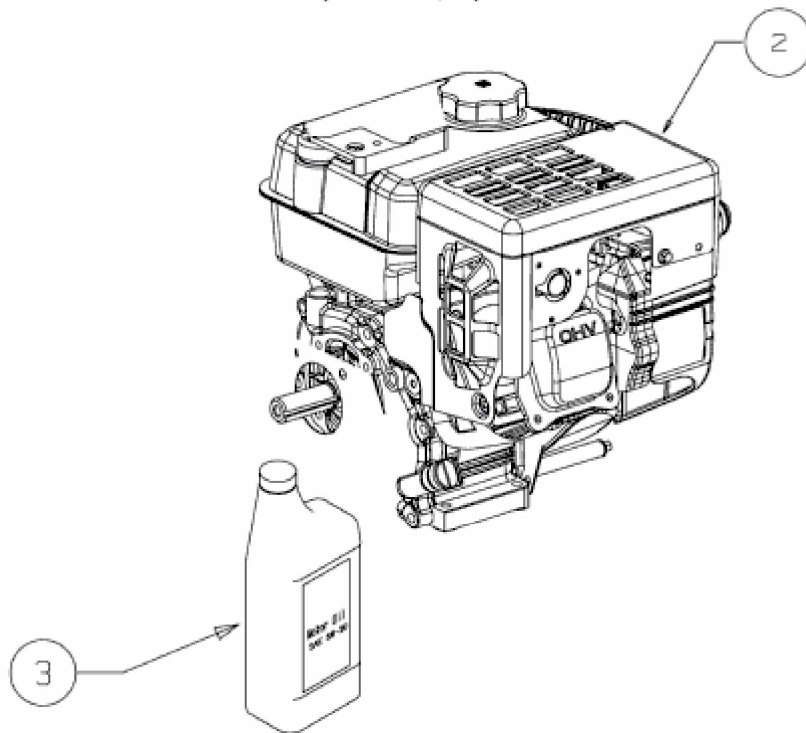

MTD
Model: 165-SUB
(Öl/Oil 00,6 l)

E3-09873A-01