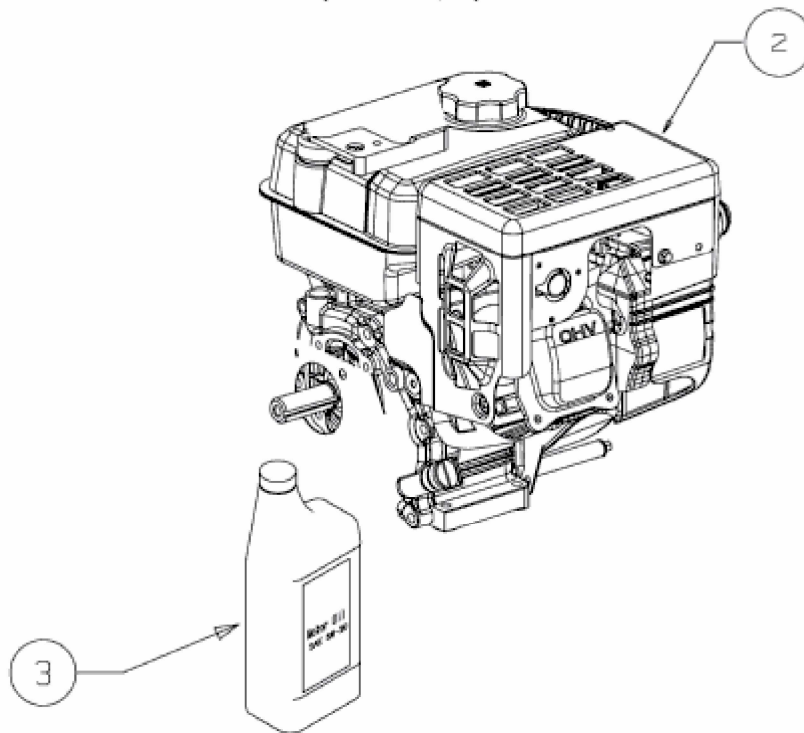

MTD
Model: 165-SUB
(Öl/Oil 00,6 l)

E3-09873A-01