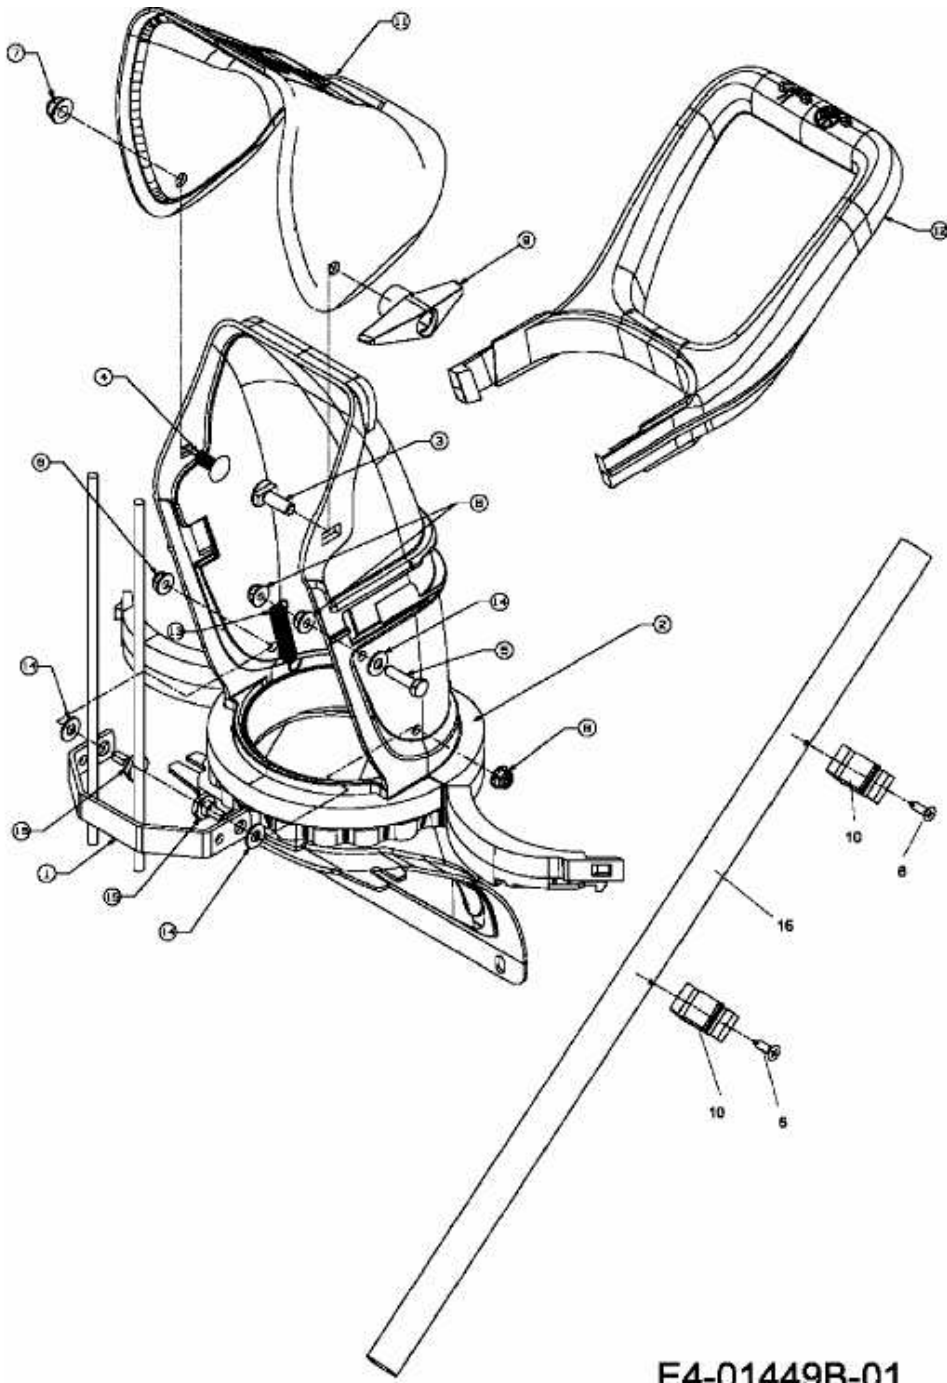

YM 5355 S > 31A-2T5-643 (2009) > AUSWURFSCHACHT

E4-01449B-01