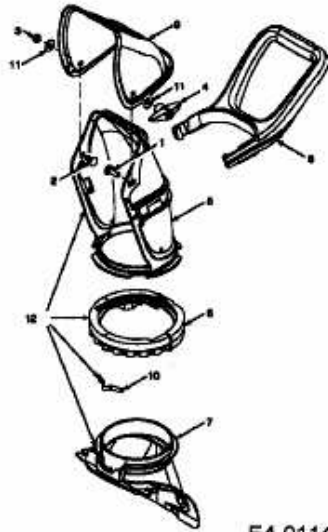

YM 5350 S > 31A-285-643 (2005) > AUSWURFSCHACHT

YM 5350 S

31A-285-643

E4-01142A