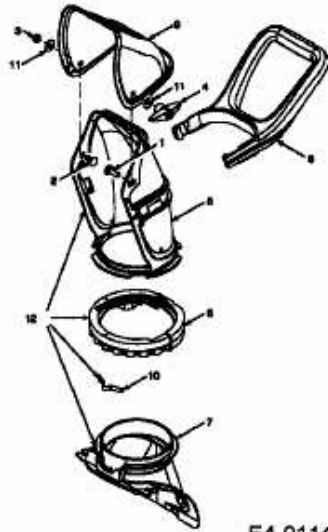

YM 5350 S > 31A-285-643 (2004) > AUSWURFSCHACHT

YM 5350 S

31A-285-643

E4-01142A