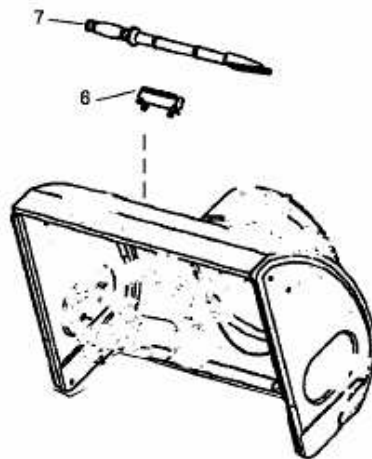

E 653 F > 317E653F000 (1997) > EINGRIFFSCHUTZ AUSWURFSCHACHT, HOLZSTÖSSEL

SCHNEEFRÄSEN /
SNOW THROWERS

Models 140 ,150 ,611D ,641E , E640F , E660G

Models 623D ,533E ,5E3F ,7E3F , E 740F

Alternative

E3-01516B