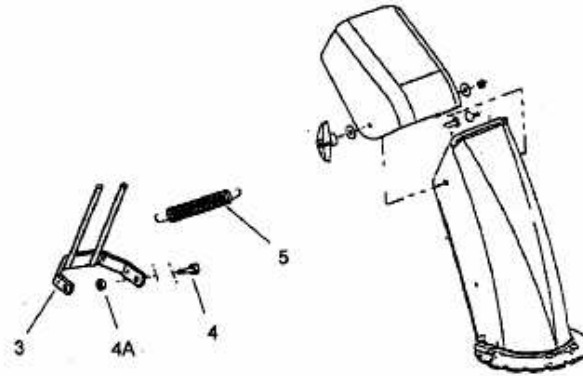

E 653 F > 317E653F000 (1997) > EINGRIFFSCHUTZ AUSWURFSCHACHT, HOLZSTÖSSEL

SCHNEEFRÄSEN /
SNOW THROWERS

Models 140 ,150 ,611D ,641E , E640F , E660G

Models 623D ,533E ,5E3F ,7E3F , E 740F

Alternative

E3-01516B