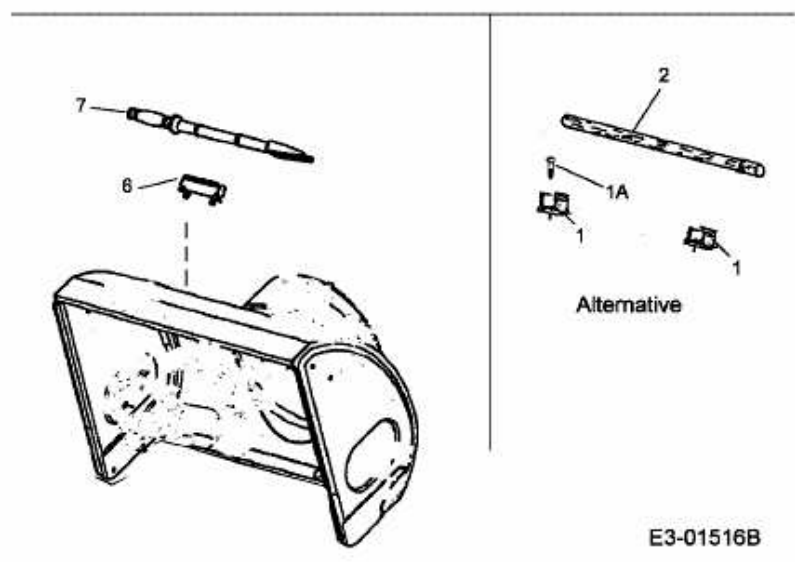

E 623 D > 317E623D000 (1997) > EINGRIFFSCHUTZ AUSWURFSCHACHT, HOLZSTÖSSEL

SCHNEEFRÄSEN /  
SNOW THROWERS

Models 140 ,150 ,611D ,641E , E640F , E660G

Models 623D ,533E ,5E3F ,7E3F , E 740F

Alternative

E3-01516B