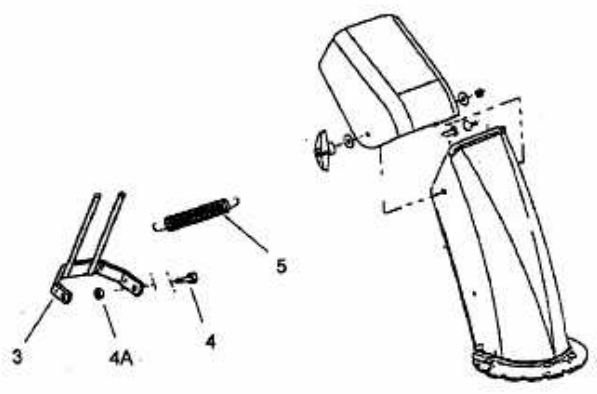

E 623 D > 317E623D000 (1997) > EINGRIFFSCHUTZ AUSWURFSCHACHT, HOLZSTÖSSEL

SCHNEEFRÄSEN /  
SNOW THROWERS

Models 140 ,150 ,611D ,641E , E640F , E660G

Models 623D ,533E ,5E3F ,7E3F , E 740F

Alternative

E3-01516B