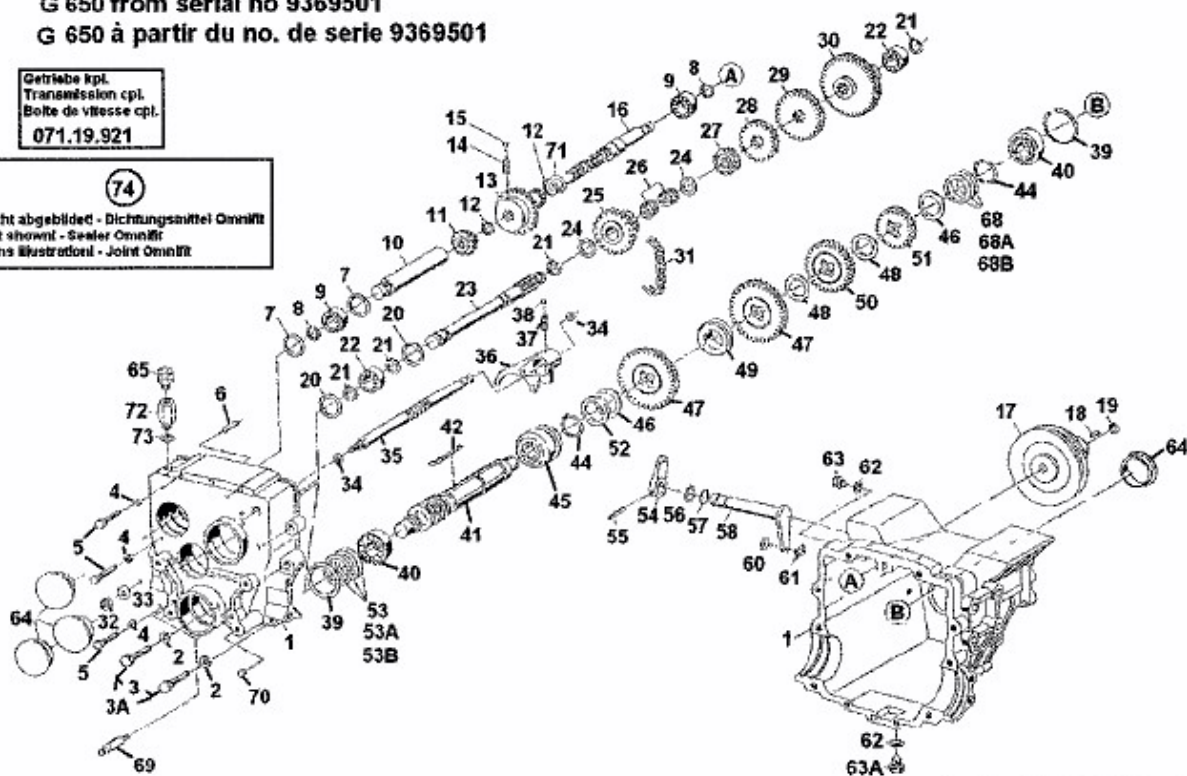

G 650 > 00026.01 (1988) > GETRIEBE

G 750 , TWT 650
 G 650 ab Seriennr. 9369501
 G 650 from serial no 9369501
 G 650 à partir du no. de serie 9369501

Getriebe kpl.
 Transmission cpl.
 Boite de vitesse cpl.
 071.19.921

74
 Nicht abgebildet - Dichtungsmittel Omnifit
 Not shown! - Sealer Omnifit
 Sans illustration - Joint Omnifit

E1-00304E-01