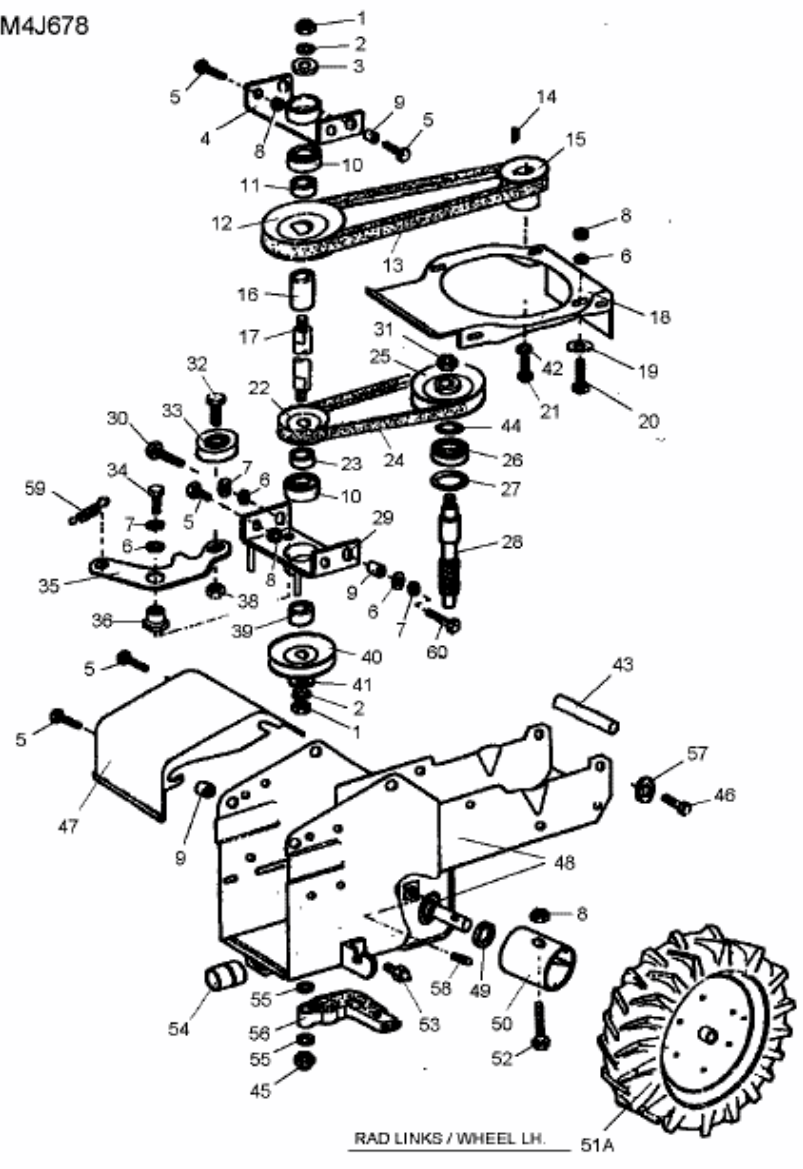

BM 87-40

WIESENMÄHER

25A-FM4J678

RAD LINKS / WHEEL LH. 51A

RAD RECHTS / WHEEL RH. 51

E3-07030A-01