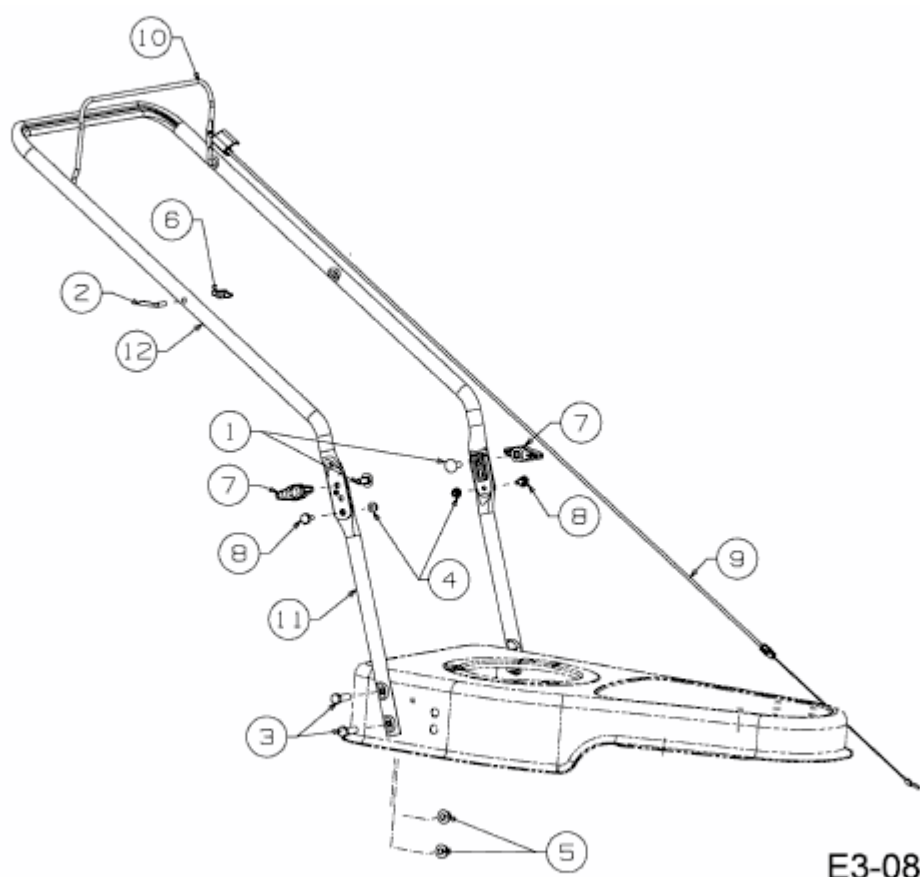

22" WHEELED STRING TRIMMER > 25A-26J7306 (2015) > HOLM

E3-08963A-01