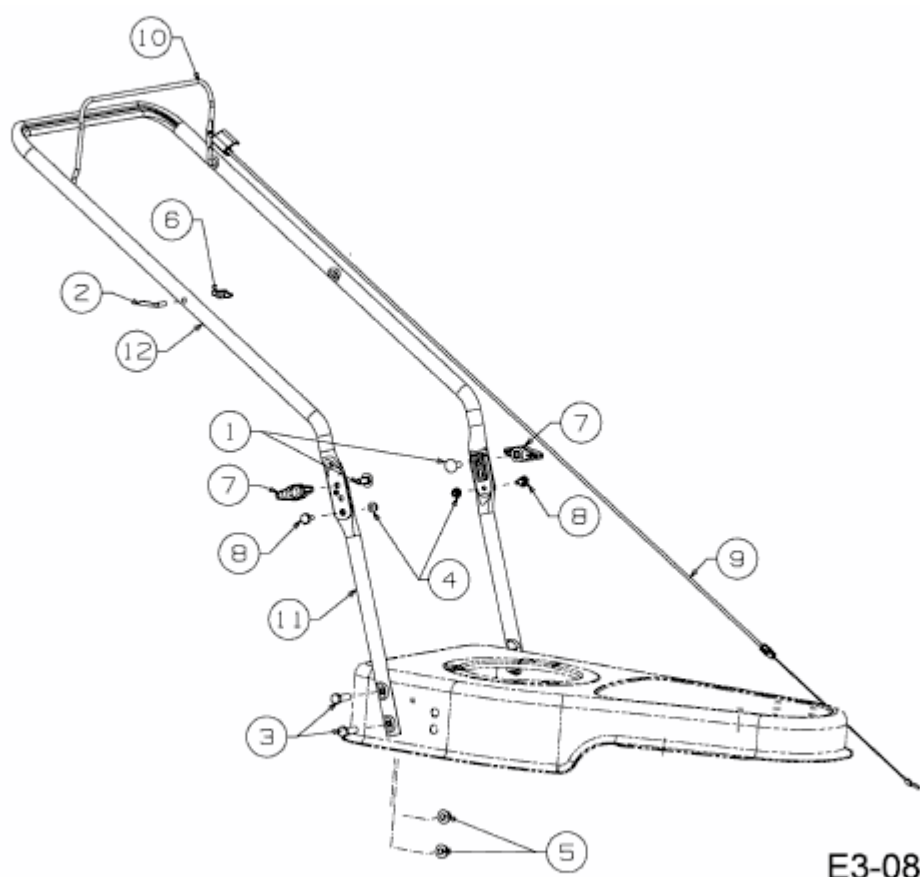

22" WHEELED STRING TRIMMER > 25A-26J7306 (2014) > HOLM

E3-08963A-01